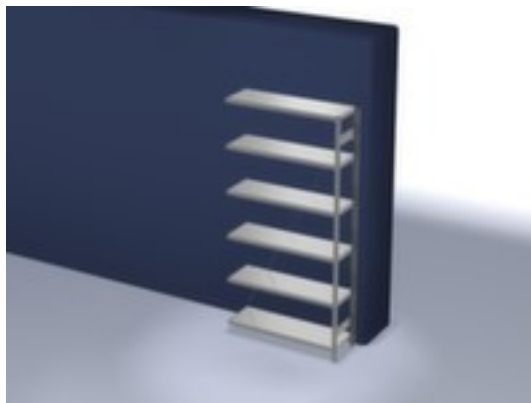

hofsysteemstelling - aanbouwveld

hoogte x breedte x diepte 2500 x 1310 x 435 mm, vaklast 180 kg, 6 niveaus met Stalen bodem, opstelhoek recht, gebruik eenzijdig - ontworpen voor plaatsing tegen een wand, staanders met corrosiebeschermende zinklaag, niveaus met corrosiebeschermende zinklaag

Artikelnummer: 579466

hofsysteem-inhaakstelling

Aanbouwstelling

systeemstelling - aanbouwveld

- Geschikt voor magazijn en werkplaats
- kliksysteem
- hoogte x breedte x diepte 2500 x 1310 x 435 mm
- veldlast 1000 kg
- vaklast 180 kg
- vak breedte x diepte 1300 x 400 mm
- 6 niveaus met Stalen bodem