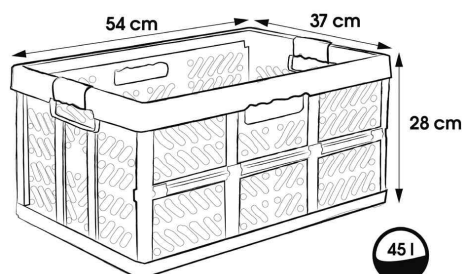

Caisse de rangement pliable pour professionnels "eco ben"

- extrêmement robuste
- transport facile et pratique de la caisse grâce à son poids léger et à ses poignées Soft-Touch intégrées
- se replie rapidement (mécanisme de pliage breveté) pour un rangement peu encombrant en cas de non utilisation
- empilement sûr
- capacité max. : 50 kg
- fabriqué en Europe, "100 % recycled plastic"
- sans plastifiant, aucune émission de polluant
- nettoyage facile avec un chiffon ou une éponge humide
- matériau : PP / regranulé / TPE

Caisse pliable professionnelle "eco ben", sky blue/gris

Vue détaillée

Visuel de référence: aperçu des couleurs eco

Vue détaillée : montre le produit en utilisation

Produit	Modèle	Dimensions	Couleur	Conditionné	Numéro de fabricant	Code
Caisse pliable professionnelle "eco ben"	45 litres	(L)540 x (P)370 x (H)280 mm	bleu / anthracite		1022567900000	6441222
	45 litres	(L)540 x (P)370 x (H)280 mm	grass green / gris		1022531900000	6441270
	45 litres	(L)540 x (P)370 x (H)280 mm	sky blue / gris		1022569500000	6441271