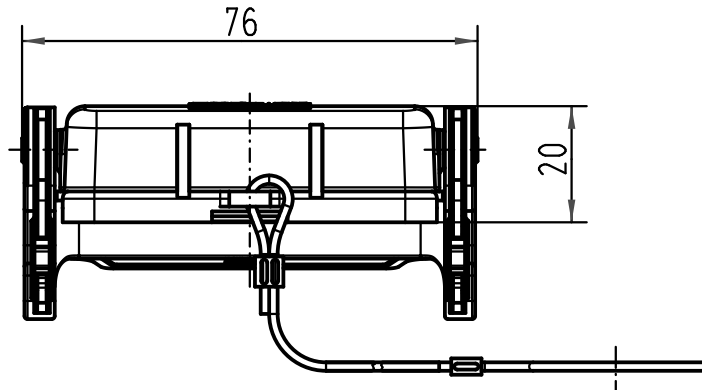

1 2 3 4 5 6

A

B

C

D

 All Dimensions in mm Original Size DIN A 4			Techn. Character.			Nicht tolerierte Maße/ Free size tolerances		
				Dat.	Name	Maßstab/ Scale 	Han 10A-AK-LB-Schnur/ Han 10A-AK-LB-cord	
			Detail.	27.11.98	ROH			
			Insp.		G.SCH.			
413155	27.08.07	Ho	Stand.					
25859	30.04.99	PL	HARTING Electric GmbH & Co. KG				TB 09 20 010 5423	
24847			D-32339 Espelkamp					
Mod.	Dat.	Name				Sub.	Blatt/ page	