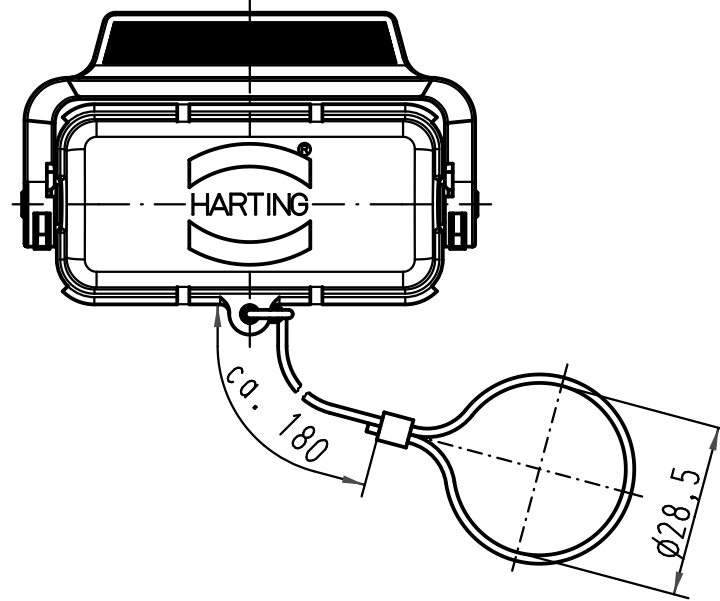

1 2 3 4 5 6

A

B

C

D

 All Dimensions in mm Original Size DIN A 4			Techn. Character.			Nicht tolerierte Maße/ Free size tolerances		
				Dat.	Name	Maßstab/ Scale 	Han 10A-AK-LB-Schnur/ Han 10A-AK-LB-cord	
			Detail.	27.11.98	ROH			
			Insp.		G.SCH.			
413155	27.08.07	Ho	Stand.					
25859	30.04.99	PL	HARTING Electric GmbH & Co. KG				TB 09 20 010 5423	
24847			D-32339 Espelkamp					
Mod.	Dat.	Name				Sub.	Blatt/ page	