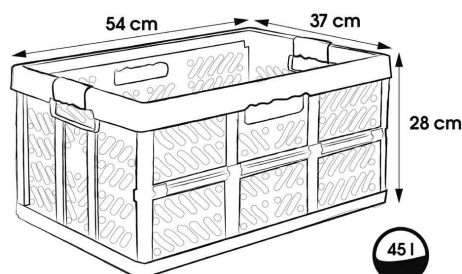

Caisse de rangement pliable pour professionnels "eco-ben"

- extrêmement robuste
- transport facile et pratique de la caisse grâce à son poids léger et à ses poignées Soft-Touch intégrées
- se replie rapidement (mécanisme de pliage breveté) pour un rangement peu encombrant en cas de non utilisation
- empilement sûr
- capacité max. : 50 kg
- fabriqué en Europe, "100 % recycled plastic"
- sans plastifiant, aucune émission de polluant
- nettoyage facile avec un chiffon ou une éponge humide
- matériau : PP / regranolé / TPE

Caisse pliable professionnelle "eco ben", sky blue/gris

Vue détaillée

Symbolbild: Übersicht neue Eco-Farben

Vue détaillée : montre le produit en utilisation

Produit	Modèle	Dimensions	Couleur	Conditionné	Numéro de fabricant	Code
Caisse pliable professionnelle "eco Ben"	45 litres	(L)540 x (P)370 x (H)280 mm	bleu / anthracite		1022567900000	6441222
		(L)540 x (P)370 x (H)280 mm	grass green / gris		1022531900000	6441270
	45 litres	(L)540 x (P)370 x (H)280 mm	sky blue / gris		1022569500000	6441271