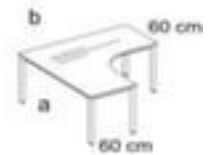

## Nowy Styl Höhenverstellbarer Freiform- Schreibtisch E10

Höhe x Breite x Tiefe 720 - 840 x 1 600 x 1 400 mm, Vertiefung rechts, 4-Fußgestell aus Stahl mit schlag- und kratzfester Pulverbeschichtung in alusilber, Rundrohr

## Nowy Styl Freiform-Schreibtisch E10

Höhenverstellbarer Freiform-Schreibtisch

- Höhe x Breite x Tiefe 720 - 840 x 1 600 x 1 400 mm
- Plattenstärke 25 mm
- Vertiefung rechts
- Kante mit stoßfestem ABS-Umleimer
- 4-Fußgestell aus Stahl mit schlag- und kratzfester Pulverbeschichtung in alusilber
- Rundrohr
- 5 Jahre Garantie

### Technische Details

Möbeltyp	Tisch	Material Platte	Holz
Tischtyp	Schreibtisch	Oberfläche Platte	melaminharzbeschichtet
Tischelement	Grundelement	Farbe Platte	aus verschiedenen Dekoren wählbar
Höhe	720-840 mm	Plattenkante	ABS-Umleimer

Breite	1600 mm	Material Gestell	Stahl
Tiefe	1400 mm	Oberfläche Gestell	pulverbeschichtet
Stärke Platte	25 mm	Farbe Gestell	aluminium
Plattenform	Freiform	höhenverstellbar	ja
Gestellform	4-Fußgestell	Memoryfunktion	nein
Rohrform	Rundrohr	Farbe Ausführung	aluminium
Vertiefung	rechts	Garantie	5 Jahre
Anbautiefe	600 mm	Gewicht	46,3 kg