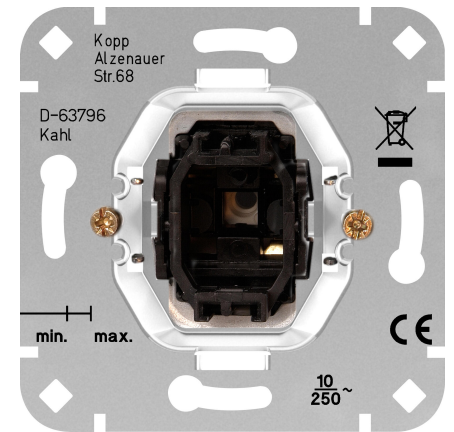

Artikel nummer	artikelnaam
503200004	Sokkel schakelaar 2-polig

## Sokkel schakelaar 2-polig 10A

Technische gegevens	503200004
Aansluitwijze	Steekklem
Terugmeldcontact	nee
Materiaal	Metaal
Bevestigingswijze	Klauw-/schroefbevestiging
Aantal wippen	1
Slagvastheid	niet beschikbaar
Aantal modules (bij modulair systeem)	1
Min. diepte van de inbouwdoos	32,00 mm
Compatible met Apple HomeKit	nee
Compatible met Google Assistant	nee
Compatible met Amazon Alexa	nee
Nom. spanning	250 V
Montagewijze	Inbouw (stucwerk)
Samenstelling	Basiselement
Bedieningswijze	Wip/drukker
Kleur	Aluminium
Halogeenvrij	ja
Met montageplaat	nee
Oppervlaktebescherming	Geen (onbehandeld)
Nom. (meet)stroom	10,00 A
Schakelstroom voor fluorescentielampen	10 AX
Drukvlakschakelaar	nee
Schakelmateriaalbreedte	71,000 mm
Schakelmateriaalhoogte	71,000 mm
Schakelmateriaaldiepte	35,000 mm
Met IFTTT ondersteuning	nee
Wasmachineschakelaar	nee
Verlichting	ja
Kwaliteitsklasse	Roestvaststaal ( RVS )
Type verlichting	overig
Tekstveld/beschrijvingsvlak	nee
Functie verlichting	Controle en oriëntatie
Uitvoering oppervlakte	mat
Type schakeling	Schakelaar 2-polig
Geschikt voor beschermingsgraad (IP)	IP20
Antibacteriële behandeling	nee

Technische gegevens		503200004
In overeenstemming met UK Building Regulations Part M	nee	
Kleur schakelement	Roestvaststaal ( RVS )	
Verwarmingsschakelaar	nee	