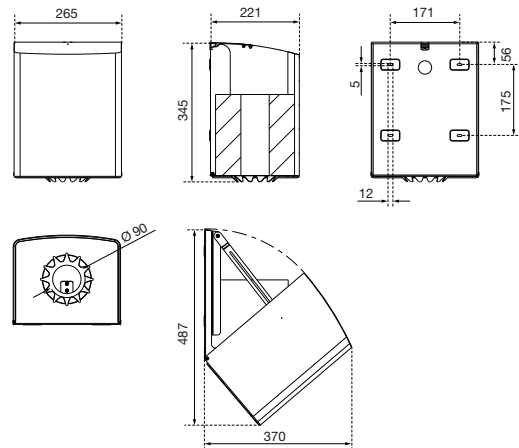

ART. 60-116

ROLLENHANDTUCHSPENDER

SERIE ALPHA

AIR-WOLF GmbH
Waschraum- und Hygienetechnik
Unterhacher Strasse 75
D-81737 München

Telefon +49 (89) 420790-10
Telefax +49 (89) 420790-70
air-wolf@air-wolf.de
www.air-wolf.de

Ein Unternehmen der
Wolf-Gruppe

AIR-WOLF

AUSSCHREIBUNGSTEXT

Rollenhandtuchspender, frei befüllbar mit Papierrollen mit Innenabwicklung (Center-Pull), Edelstahl weiß beschichtet, RAL 9003, Befüllung von vorne durch Herabklappen des Gehäuses, Papierentnahme über Abrisskante nach unten, Oberseite gegen das Ablegen von Abfall gerundet, mit Einheitsschloss, Vier-Punkt-Befestigung, inklusive Befestigungsmaterial und Schlüssel, für Aufputzmontage

ABMESSUNGEN

H x B x T	345 x 265 x 221 mm
Rollenhöhe	max. 250 mm
Rollendurchmesser	max. 230 mm
Gewicht	4,6 kg

EINSATZGEBIETE

Die Einsatzgebiete von Rollenhandtuchspendern liegen vor allem dort, wo man Papier hygienisch und diebstahlsicher aufbewahren will und es hauptsächlich zur Reinigung verwendet: in der Lebensmittelverarbeitung, im Handwerk oder in Sonnenstudios. Natürlich können Rollenhandtücher auch zum Händetrocknen verwendet werden, doch raten wir aufgrund des vergleichsweise hohen Papierverbrauchs davon ab und empfehlen stattdessen gefaltete Papierhandtücher oder Warmluft-Händetrockner.

MONTAGETIPP

Menschen haben es oft eilig und vermeiden Umwege. Installieren Sie Rollenhandtuchspender und dazugehörige Abfallbehälter möglichst übereinander.

ALTERNATIVE OBERFLÄCHENAUSFÜHRUNGEN

AIR-WOLF Rollenhandtuchspender
Edelstahl mattschwarz beschichtet, Art. 60-117

AIR-WOLF Rollenhandtuchspender
Edelstahl gebürstet, Art. 60-118