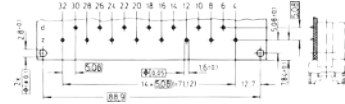

## 69001-865 STECKVERBINDER H, EN 60603, DIN 41612, MESSERLEISTE, 15 KONTAKTE, PINLÄNGE 3,0 MM

### PRODUKTMERKMALE

Produkttyp: Steckverbinder

Typ: Messerleiste

Passend zu: Front-Platten

Anzahl Kontakte: 15

Kontaktoberfläche: Versilbert

Anschlussraster 5,08 mm

Kriechstrecken Kontakt-Kontakt [mm]: 8 mm