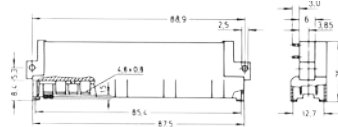

## 69001-865 STECKVERBINDER H, EN 60603, DIN 41612, MESSERLEISTE, 15 KONTAKTE, PINLÄNGE 3,0 MM

### PRODUKTMERKMALE

Produkttyp: Steckverbinder

Typ: Messerleiste

Passend zu: Front-Platten

Anzahl Kontakte: 15

Kontaktoberfläche: Versilbert

Anschlussraster 5,08 mm

Kriechstrecken Kontakt-Kontakt [mm]: 8 mm