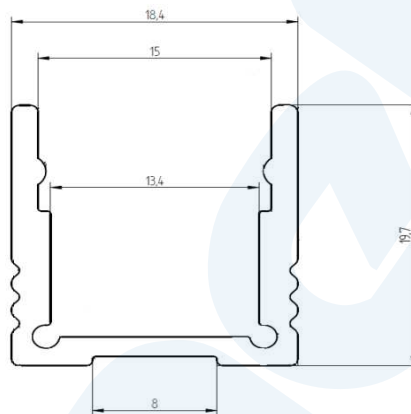

2. Kunststoffprofil klar / Plastic profile clear

Bezeichnung / Description	Eigenschaften / Characteristics			
Artikelnummer / Item no.	62399401	62399402	62399403	62399405
Farbe / Color	Klar / Clear			
Transmissionsgrad (%) / Transmittance (%)	87%			
Länge / Length	1m	2m	3m	5m
Abmessung BxH / Dimension WxH	14.8 x 8mm			
Brandschutzklasse / Fire protection class	B2 (DIN4102)			
Eigenschaft / Characteristic:	-Für einen besseren Schutz des LED Streifens For a better protection of the LED stripes			

Abmaße / Dimensions:

3. Aluprofil hoch / Aluminium profile high

Bezeichnung / Description	Eigenschaften / Characteristics			
	Artikelnummer / Item no.	62399101	62399102	62399103
Länge / Length	1m	2m	3m	5m
Abmessung BxH / Dimension WxH	18.4 x 19.7mm			
Eigenschaft / Characteristic:	-Zur Aufnahme der Kunststoffprofile opalweiß oder klar To intake the plastic profile frosted or clear -Ideal zur zusätzlichen Kühlung des LED-Streifens geeignet Ideal for additional LED strips cooling			

Abmaße / Dimensions:

4. Aluprofil flach / Aluminium profile flat

Bezeichnung / Description	Eigenschaften / Characteristics			
	Artikelnummer / Item no.	62399201	62399202	62399203
Länge / Length	1m	2m	3m	5m
Abmessung BxH / Dimension WxH	18.4 x 13mm			
Eigenschaft / Characteristic:	- Zur Aufnahme der Kunststoffprofile opalweiß oder klar To intake the plastic profile frosted or clear -Ideal zur zusätzlichen Kühlung des LED-Streifens geeignet Ideal for additional LED strips cooling			

Abmaße / Dimensions: