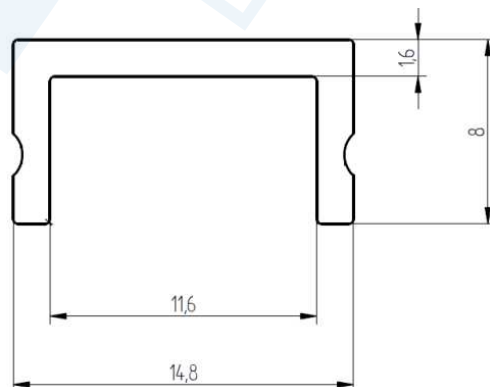

2. Kunststoffprofil klar / Plastic profile clear

Bezeichnung / Description	Eigenschaften / Characteristics			
Artikelnummer / Item no.	62399401	62399402	62399403	62399405
Farbe / Color	Klar / Clear			
Transmissionsgrad (%) / Transmittance (%)	87%			
Länge / Length	1m	2m	3m	5m
Abmessung BxH / Dimension WxH	14.8 x 8mm			
Brandschutzklasse / Fire protection class	B2 (DIN4102)			
Eigenschaft / Characteristic:	-Für einen besseren Schutz des LED Streifens For a better protection of the LED stripes			

Abmaße / Dimensions:

3. Aluprofil hoch / Aluminium profile high

Bezeichnung / Description	Eigenschaften / Characteristics			
	Artikelnummer / Item no.	62399101	62399102	62399103
Länge / Length	1m	2m	3m	5m
Abmessung BxH / Dimension WxH	18.4 x 19.7mm			
Eigenschaft / Characteristic:	-Zur Aufnahme der Kunststoffprofile opalweiß oder klar To intake the plastic profile frosted or clear -Ideal zur zusätzlichen Kühlung des LED-Streifens geeignet Ideal for additional LED strips cooling			

Abmaße / Dimensions:

4. Aluprofil flach / Aluminium profile flat

Bezeichnung / Description	Eigenschaften / Characteristics			
	Artikelnummer / Item no.	62399201	62399202	62399203
Länge / Length	1m	2m	3m	5m
Abmessung BxH / Dimension WxH	18.4 x 13mm			
Eigenschaft / Characteristic:	- Zur Aufnahme der Kunststoffprofile opalweiß oder klar To intake the plastic profile frosted or clear -Ideal zur zusätzlichen Kühlung des LED-Streifens geeignet Ideal for additional LED strips cooling			

Abmaße / Dimensions: