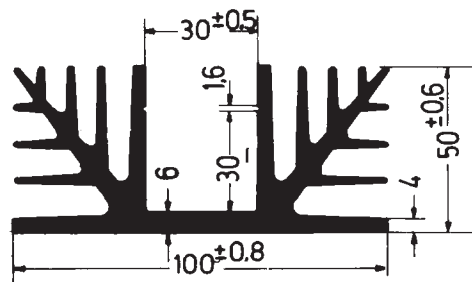

## Technische Daten

Länge (mm): nach Kundenwunsch

Gewicht (g/cm): 15,7

**KS 94**

## Technische Daten

Länge (mm): nach Kundenwunsch

Gewicht (g/cm): 21

**KS 97**

## Technische Daten

Länge (mm): nach Kundenwunsch

Gewicht (g/cm): 42

**KS 100**

## Technische Daten

Länge (mm): nach Kundenwunsch

Gewicht (g/cm): 58

**KS 100.2**