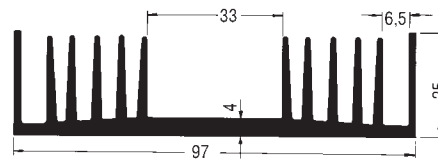

## Technische Daten

Länge (mm): nach Kundenwunsch

Gewicht (g/cm): 15,7

**KS 94**

## Technische Daten

Länge (mm): nach Kundenwunsch

Gewicht (g/cm): 21

**KS 97**

## Technische Daten

Länge (mm): nach Kundenwunsch

Gewicht (g/cm): 42

**KS 100**

## Technische Daten

Länge (mm): nach Kundenwunsch

Gewicht (g/cm): 58

**KS 100.2**