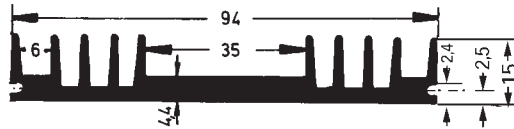

## Technische Daten

Länge (mm): nach Kundenwunsch

Gewicht (g/cm): 15,7

**KS 94**