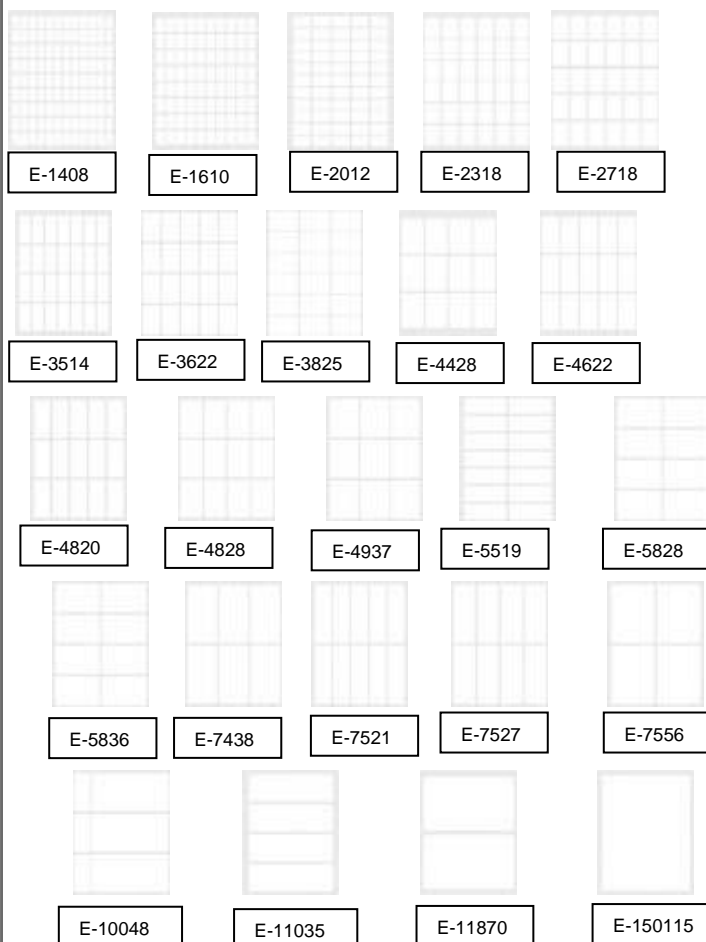

Nome Prodotto
Tico Export

Puoi utilizzarle per:
etichettare manualmente prodotti e apporre note

Descrizione

Le etichette Tico Export sono **etichette autoadesive bianche**, disponibili in diverse dimensioni, in buste da 10 fogli.

Realizzate con collante permanente, soddisfano tutte le esigenze di etichettatura manuale.

Codice Tico	Descrizione	Misure (mm.)	Fogli per confezione	Etichette per foglio
E-C10	Bianche in busta	d. 10	10	120
E-C14	Bianche in busta	d. 14	10	63
E-C18	Bianche in busta	d. 18	10	42
E-1408	Bianche in busta	14 x 8	10	108
E-1610	Bianche in busta	16 x 10	10	80
E-1914	Bianche in busta	19 x 14	10	49
E-2012	Bianche in busta	20 x 12	10	50
E-2207	Bianche in busta	22 x 07	10	75
E-2214	Bianche in busta	22 x 14	10	45
E-2718	Bianche in busta	27 x 18	10	30
E-2318	Bianche in busta	23 x 18	10	36
E-2815	Bianche in busta	28 x 15	10	35
E-3505	Bianche in busta	35 x 05	10	60
E-3514	Bianche in busta	35 x 14	10	28
E-3610	Bianche in busta	36 x 10	10	40
E-3622	Bianche in busta	36 x 22	10	20
E-3819	Bianche in busta	38 x 19	10	21
E-3825	Bianche in busta	38 x 25	10	15
E-4428	Bianche in busta	44 x 28	10	12
E-4622	Bianche in busta	46 x 22	10	15
E-4811	Bianche in busta	48 x 11	10	27
E-4820	Bianche in busta	48 x 20	10	15
E-4828	Bianche in busta	48 x 28	10	12
E-4937	Bianche in busta	49 x 37	10	9
E-5519	Bianche in busta	55 x 19	10	14
E-5816	Bianche in busta	58 x 16	10	16
E-5828	Bianche in busta	58 x 28	10	10
E-5836	Bianche in busta	58 x 36	10	8
E-7438	Bianche in busta	74 x 38	10	6
E-7521	Bianche in busta	75 x 21	10	10
E-7527	Bianche in busta	75 x 27	10	8
E-7556	Bianche in busta	75 x 56	10	4
E-10048	Bianche in busta	100 x 48	10	3
E-11035	Bianche in busta	110 x 35	10	4
E-11870	Bianche in busta	118 x 70	10	2

E-150115

Bianche in busta

150 x 115

10

1

Confezione

Formati

Benefici

- Disponibili in diverse dimensioni
- Scrivibili a mano
- In buste da 10 fogli
- Collante permanente
- Sito web dedicato