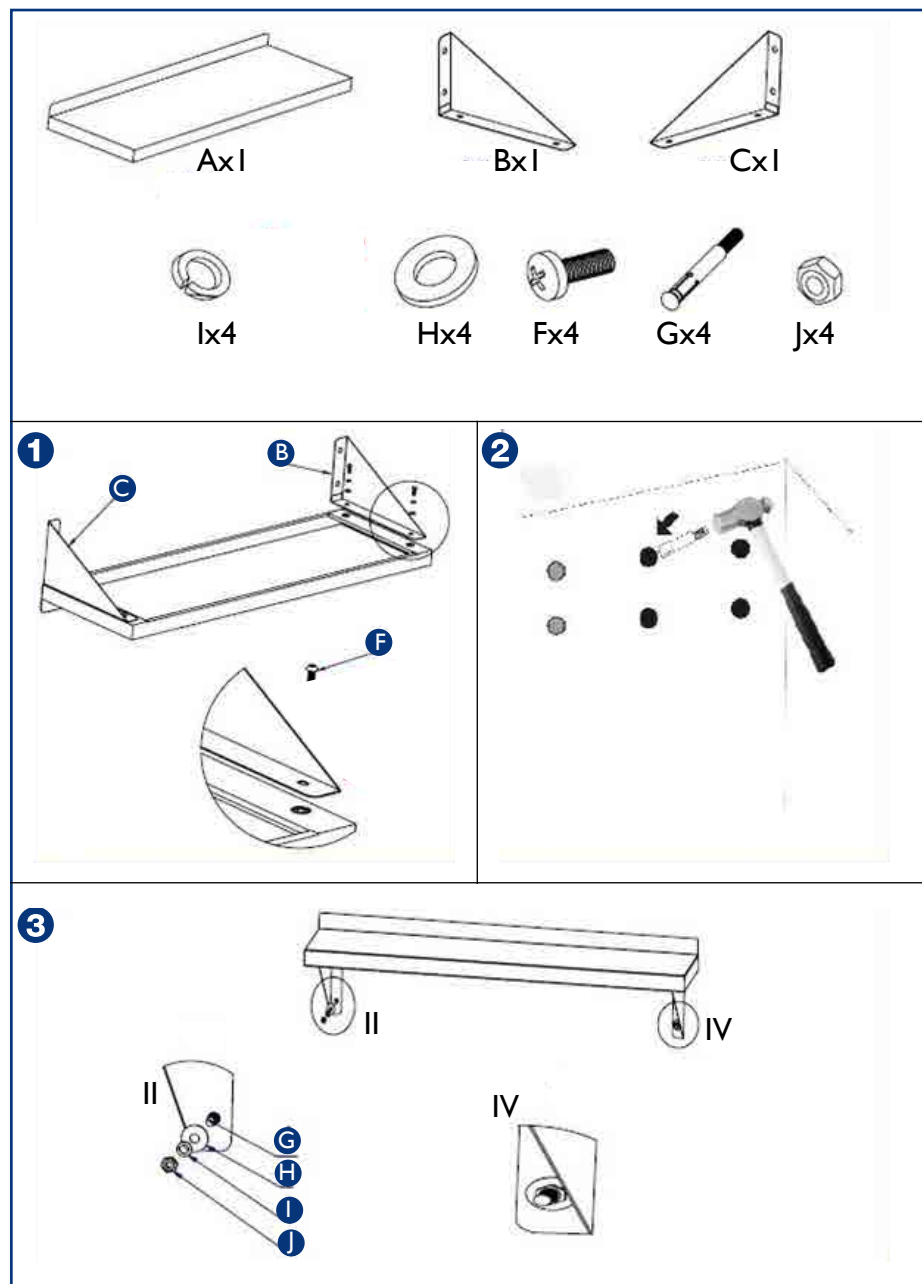

INHALT | CONTENT | CONTENU | CONTENIDO | TREŚĆ | CONTENUTO