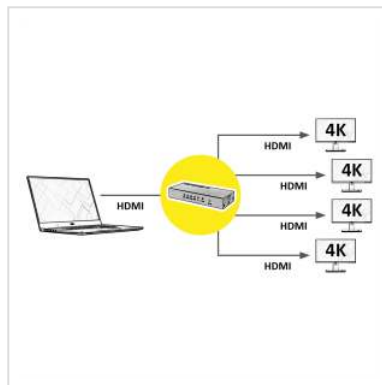

ROLINE HDMI Splitter, 4K, 4-way

Product No.	14.01.3586
Manufacturer	ROLINE
Manufacturer No.	14.01.3586
EAN (single piece)	7611990145928

roline
Designed for Professionals

2160p
UHD-1

4K

3D
capable

Reproduces an HDMI video signal, e.g. From a BluRay/DVD player, to 4 output devices with a maximum resolution of 3840x2160 @60Hz!

- Dupliceert een HDMI-siganaal naar vier HDMI-videosignalen met een 4K-resolutie
- Aansluitingen: 1 HDMI-ingang (bijv. BluRay / DVD-speler), 4 HDMI-uitgangen
- Ondersteunt 480i, 480p, 720i, 720p, 1080i, 1080p, 2160p @ 60Hz
- Ondersteunt VGA, SVGA, XGA, UXGA
- Ondersteunt 3D
- Plug & play, eenvoudig te installeren en eenvoudig te bedienen
- Geen software-installatie vereist
- Inclusief voeding (5VDC, 2A)

ROLINE 4-poorts HDMI-splitter voor beeldoverdracht tot 4K2K Ultra HD en in 3D-kwaliteit

Met de ROLINE HDMI-videosplitser kunt u beeld- en geluidssignalen verspreiden. Videoformaten van pc of notebook kunnen bijvoorbeeld worden gebruikt als een monitor, tv of projector. Een extra voeding is bij de levering inbegrepen. De hoogwaardige metalen behuizing verbetert de afscherming van de signalen en zorgt voor een absoluut storingsvrije gegevensoverdracht. De ROLINE HDMI-splitter is bijzonder geschikt voor professioneel gebruik, bijvoorbeeld Voor trainingsdoeleinden of in advertenties, die in hoge resolutie is

met maximaal 4k. Er is geen software vereist.

Technical specifications

Manufacturer	ROLINE
Product group	Splitters and selectors
Product type	HDMI-Video-Splitter
Colour	black
Scope of delivery	splitter, handleiding, voeding
Interface	HDMI
Inputs	1
Outputs	4
Video input	1x HDMI Female
Video output	4x HDMI Female
Max. resolution	3840 x 2160 @60Hz
Dimensions (HxWxD)	20 x 123 x 51 mm
Power supply output	5 VDC; 2A