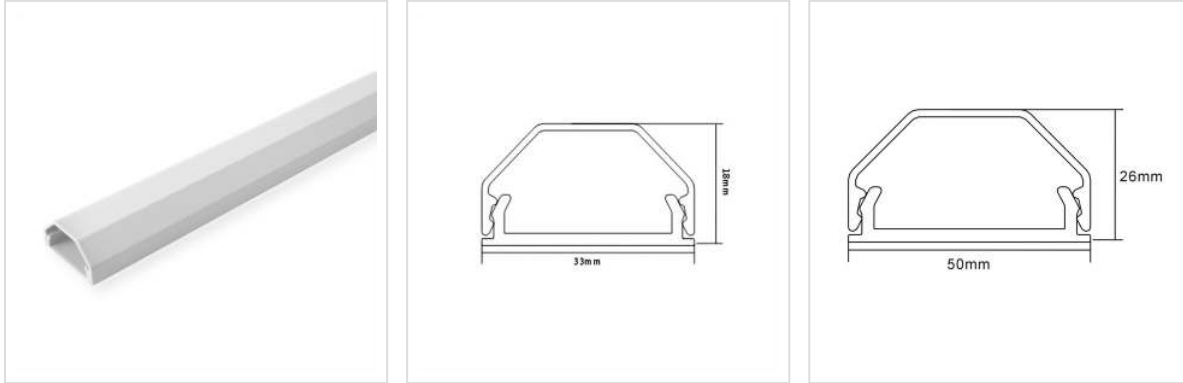

# ROLINE Kabelgoot, aluminium, 33x26mm, wit, 1,1 m, 1.1m

**Art.nr.** 19.08.3110  
**Fabrikant** ROLINE  
**Art.nr. fabrikant** 19.08.3110

**roline**  
Designed for Professionals

**ROLINE-kabelbrug van lichtgewicht, massief aluminium - met een grote kabelgoot en intelligent vouwmechanisme voor een snelle en eenvoudige aanpassing.**

- Gesloten rail voor kabelgeleiding aan de muur
- onopvallend ontwerp, het meest geschikt voor kantoren en privé-gebruikers
- Zeer stabiel, daarom ook geschikt als vloerrail
- Grote opening voor stroom- en datakabels
- Tweedelige constructie: Onderste deel met schroefgaten en afgerond afdekpaneel
- Materiaal: aluminium
- Kleur: wit
- Afmetingen: 33x1100x26 mm

## Technische specificaties

Producent	ROLINE
Produkt groep	EDV-Möbel
Produkt type	Kabelgoot
Kleur	wit
Lengte	1.1 m
Inhoud	Kabelgoot, 1x