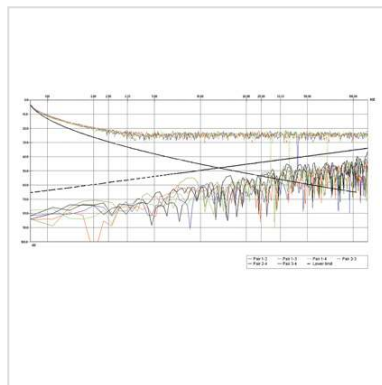

# ROLINE FTP kabel Cat.5e, soepel, 300m

<b>Art.nr.</b>	21.15.0121
<b>Fabrikant</b>	ROLINE
<b>Art.nr. fabrikant</b>	21.15.0121
<b>EAN (een stuk)</b>	7611990135905

- Kabel voor gestructureerde gebouw bekabeling
- Afscherming: Aluminium folie
- Opbouw: 8 aders soepel

## Technische specificaties

Producent	ROLINE
Produkt groep	Twisted Pair Kabel
Produkt type	Installatiekabel
Kleur	grijs
Lengte	300 m
Afschermings type	FTP
Overdracht kwaliteit	Cat5e / Class D
Impedantie	100 Ohm
Aantal aders	8
Kabeldoorsnede (AWG)	AWG 26
Kabel type	Soepel
Kabel LSOH	nee