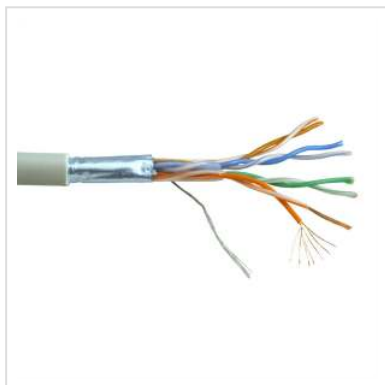

# ROLINE FTP kabel Cat.5e, soepel, 300m

<b>Art.nr.</b>	21.15.0121
<b>Fabrikant</b>	ROLINE
<b>Art.nr. fabrikant</b>	21.15.0121
<b>EAN (een stuk)</b>	7611990135905

- Kabel voor gestructureerde gebouw bekabeling
- Afscherming: Aluminium folie
- Opbouw: 8 aders soepel

## Technische specificaties

Producent	ROLINE
Produkt groep	Twisted Pair Kabel
Produkt type	Installatiekabel
Kleur	grijs
Lengte	300 m
Afschermings type	FTP
Overdracht kwaliteit	Cat5e / Class D
Impedantie	100 Ohm
Aantal aders	8
Kabeldoorsnede (AWG)	AWG 26
Kabel type	Soepel
Kabel LSOH	nee