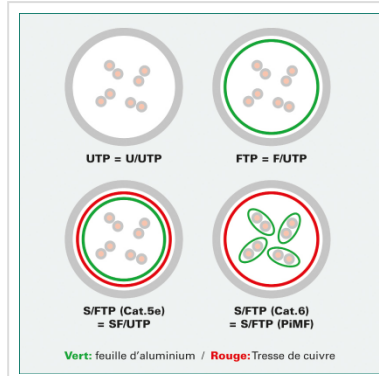

Cordon ROLINE Cat.5e UTP confectionné, rouge, 3,0 m

Numéro d'article	21.15.0551
Constructeur	ROLINE
Référence constructeur	21.15.0551
EAN (pièce unique)	7611990134823

Cordon confectionné non blindé avec des connecteurs RJ45 de qualité. Résistant grâce aux connecteurs surmoulés, assignation des connecteurs 1:1 selon la norme EIA / TIA 568A. Structure: tresse de 8 fils. Contacts dorés.

Nous conseillons pour la réalisation d'un câblage structuré l'utilisation des éléments suivants: Câble solide UTP cat.6/classe E (Réf. 21.15.0990) de ROLINE, boîtiers de raccordement / embases cat.6/classe E (Réf. 25.16.8494 / 25.16.8394) de ROLINE, panneau de brassage gris / noir 19" cat.6/classe E (Réf. 26.11.0355 / 26.11.0362) de ROLINE ainsi que les cordons UTP avec connecteurs RJ45 (Réf. 21.15.0935) de ROLINE. Ce câblage a été testé et certifié conforme à la classe D pour une longueur de 100 m dans nos laboratoires.

Caractéristiques techniques

Constructeur	ROLINE
Groupe de produits	Câble Twisted Pair
Types de produits	Cordon UTP
Couleur	rouge
Longueur	3 m
Type de protection	UTP
Qualité de transmission	Cat5e / Class D

Impédance	100 Ohm
Nombre de fils	8
Type de fils	Tresse
Croisé	non
Couleur (douille)	rouge
Câble LSOH	non
Connecteur type RJ45	Standard