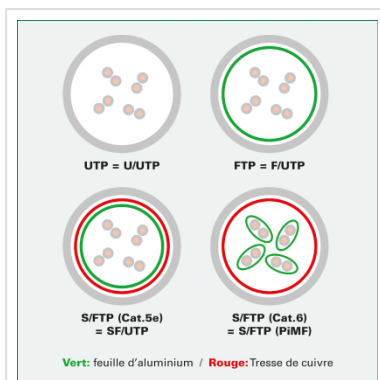

Câble ROLINE Cat.7 S/FTP, LSOH, avec connecteurs RJ45 (500MHz), gris, 2,0 m

| | |
|-------------------------------|---------------|
| Numéro d'article | 21.15.0852 |
| Constructeur | ROLINE |
| Référence constructeur | 21.15.0852 |
| EAN (pièce unique) | 7611990110667 |

roline[®]
Designed for Professionals

La solution de faible coût pour un câblage avec des données de jusqu'à 10Gbit/s (avec une fréquence de 500 MHz)

- Câble de grande qualité doublement blindé (PiMF) de Cat.7 avec des connecteurs RJ-45 blindés (jusqu'à 500MHz)
- Utilisation en tant que cordon de brassage ou câble de raccordement
- Cordon résistant avec manchon anti-plierage moulé
- Norme de câblage 1:1 selon EIA/TIA 568, 8 fils
- Structure: 8 fils, blindage par paire par feuille d'aluminium, blindage total par tresse en cuivre étamé
- Impédance: 100 Ohm
- Couleur: gris

Caractéristiques techniques

| | |
|--------------------|--------------------|
| Constructeur | ROLINE |
| Groupe de produits | Câble Twisted Pair |
| Types de produits | Câble S/FTP |
| Couleur | gris |
| Longueur | 2 m |
| Type de protection | SFTP |