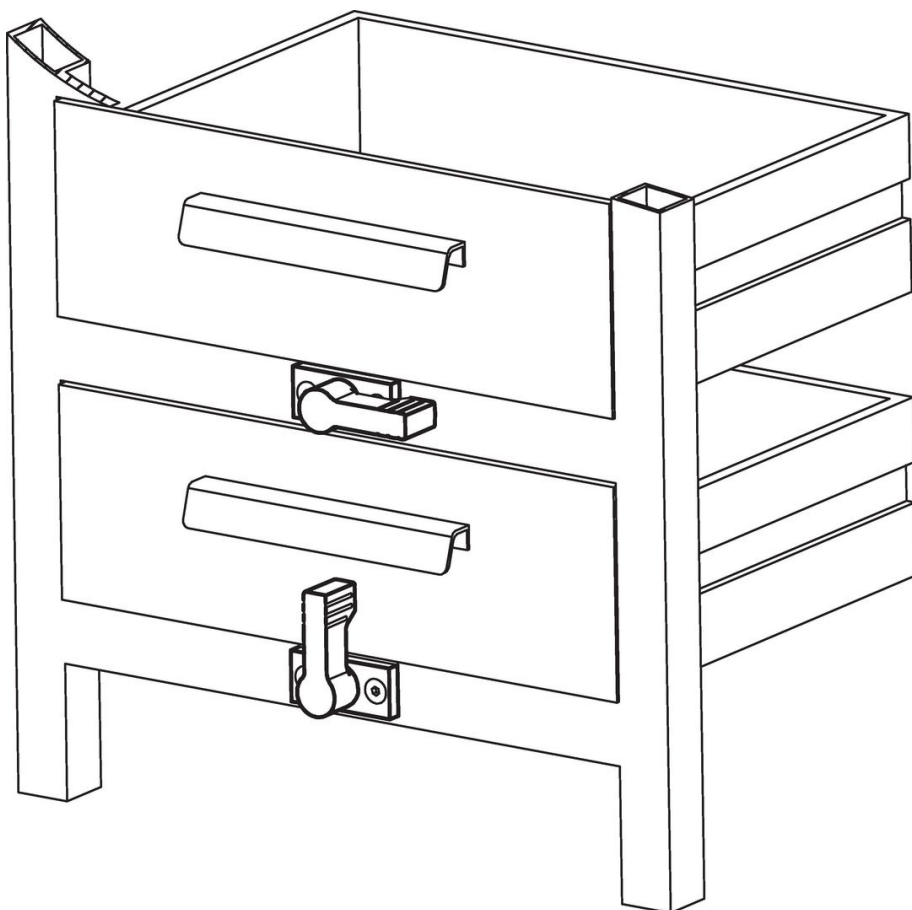

Toepassingsvoorbeeld

Voldoet

Conform RoHS

Voldoet aan Richtlijn 2011/65/EU en richtlijn 2015/863

Bevat geen SVHC stoffen

Bevat geen SVHC-stoffen met meer dan 0,1% w/w - SVHC-lijst per 14.06.2023.

Bevat geen propositie 65 stoffen

Geen propositie 65 stoffen inbegrepen
<https://www.P65Warnings.ca.gov/>

Vrij van conflictmineralen

Dit product bevat geen stoffen die worden aangeduid als "conflictmineralen" zoals tantaal, tin, goud of wolfram uit de Democratische Republiek Congo of aangrenzende landen."