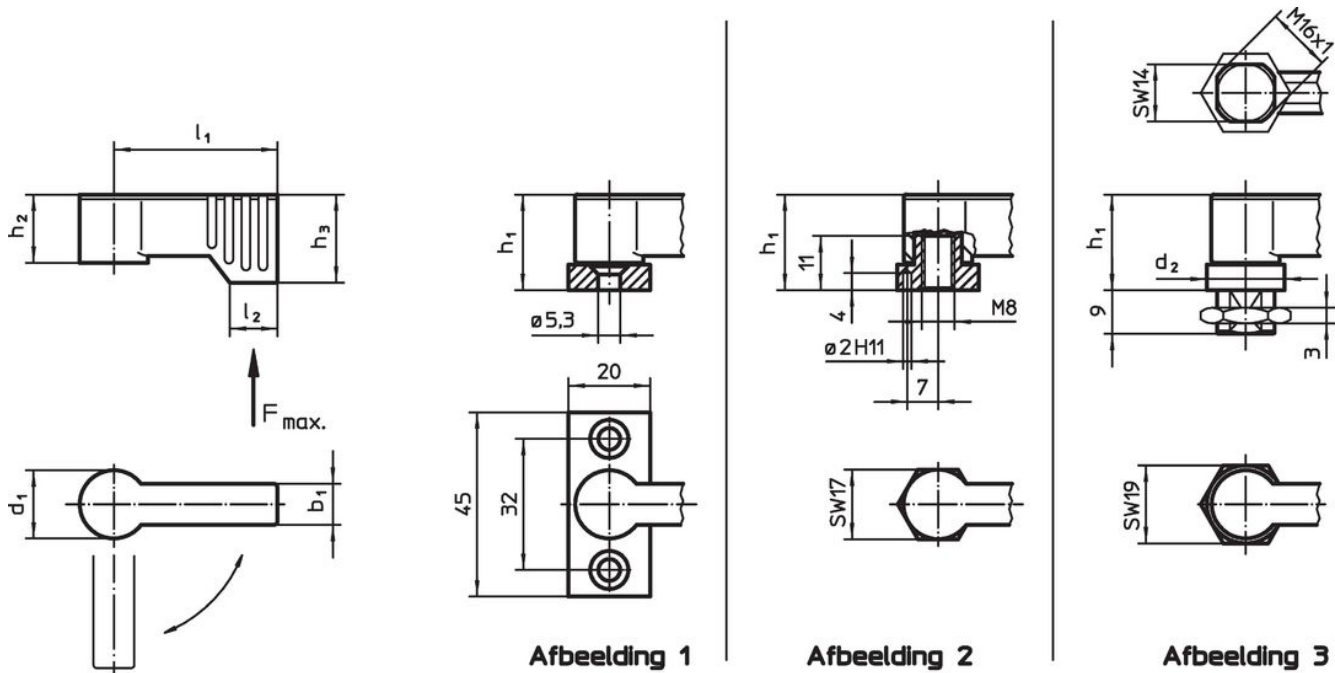

Draaigrendels • vleugelgreep enkelzijdig

24101.0262

Productbeschrijving

Voor het vergrendelen van deuren, laden, maar ook te gebruiken als transporthulp etc. De verdraaiing is 4 x 90° vergrendelbaar.

Materiaal

Hefboom

- Zamak, geplastificeerd, zwart gelijk RAL 9005, matte structuur

Binnendelen

- Staal
- kunststof

Tekening

Bestelinformatie

d ₁	l ₁	b ₁	d ₂	Afmetingen				l ₂	Belastbaarheid F max. [N]	[g]	Artikelnr.
				h ₁	h ₂	h ₃ min.	[mm]				
met buitendraad – Afbeelding 3, zwart											
17	40	10	19	22	16,5	21,5	11	450	69	24101.0262	