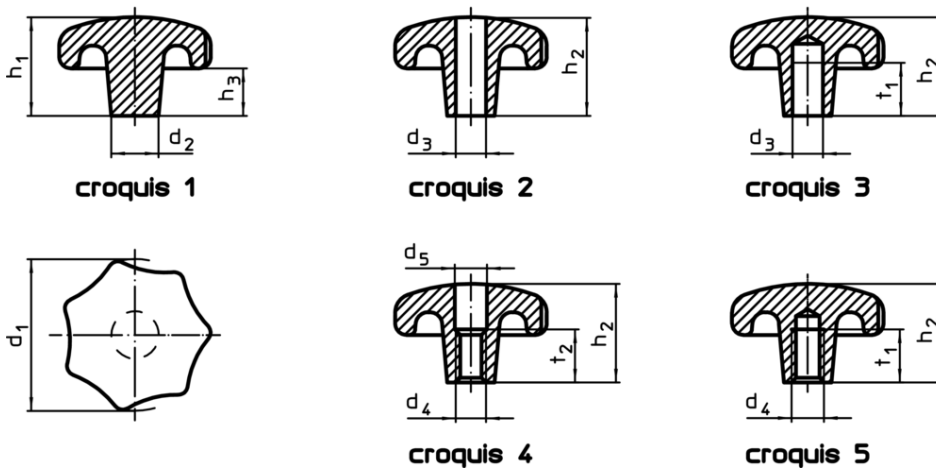

Boutons étoiles • DIN 6336 fonte grise

24650.0280

Description produit

Ces Boutons étoiles sont fabriquées selon la norme DIN 6336. Sablés ou grenailés.

Matières

Poignée

- fonte grise GG 20, naturelle

Plus d'informations

Notes

Des boutons spéciaux avec un alésage différent ou un autre traitement de surface sont réalisés sur demande.

Plan

Informations détaillées

d ₁	d ₂	Dimensions			Référence article
		d ₃ H7 [mm]	h ₂	t ₁ min.	
trou borgne lisse, forme C – croquis 3					
80	25	16	50	28	573
					24650.0280