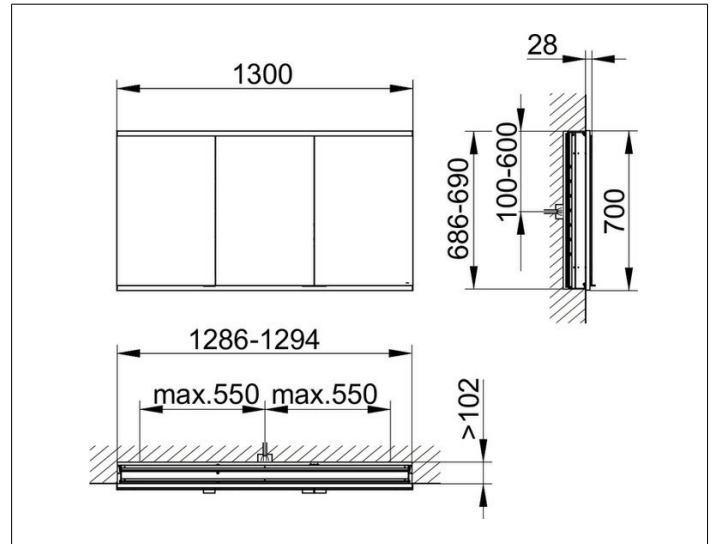

Royal Modular 2.0  
800300130000200 Spiegelschrank

PRODUKT

ZEICHNUNG

OBERFLÄCHE

silber-eloxiert

ABMESSUNG

1300 x 700 x 120 mm