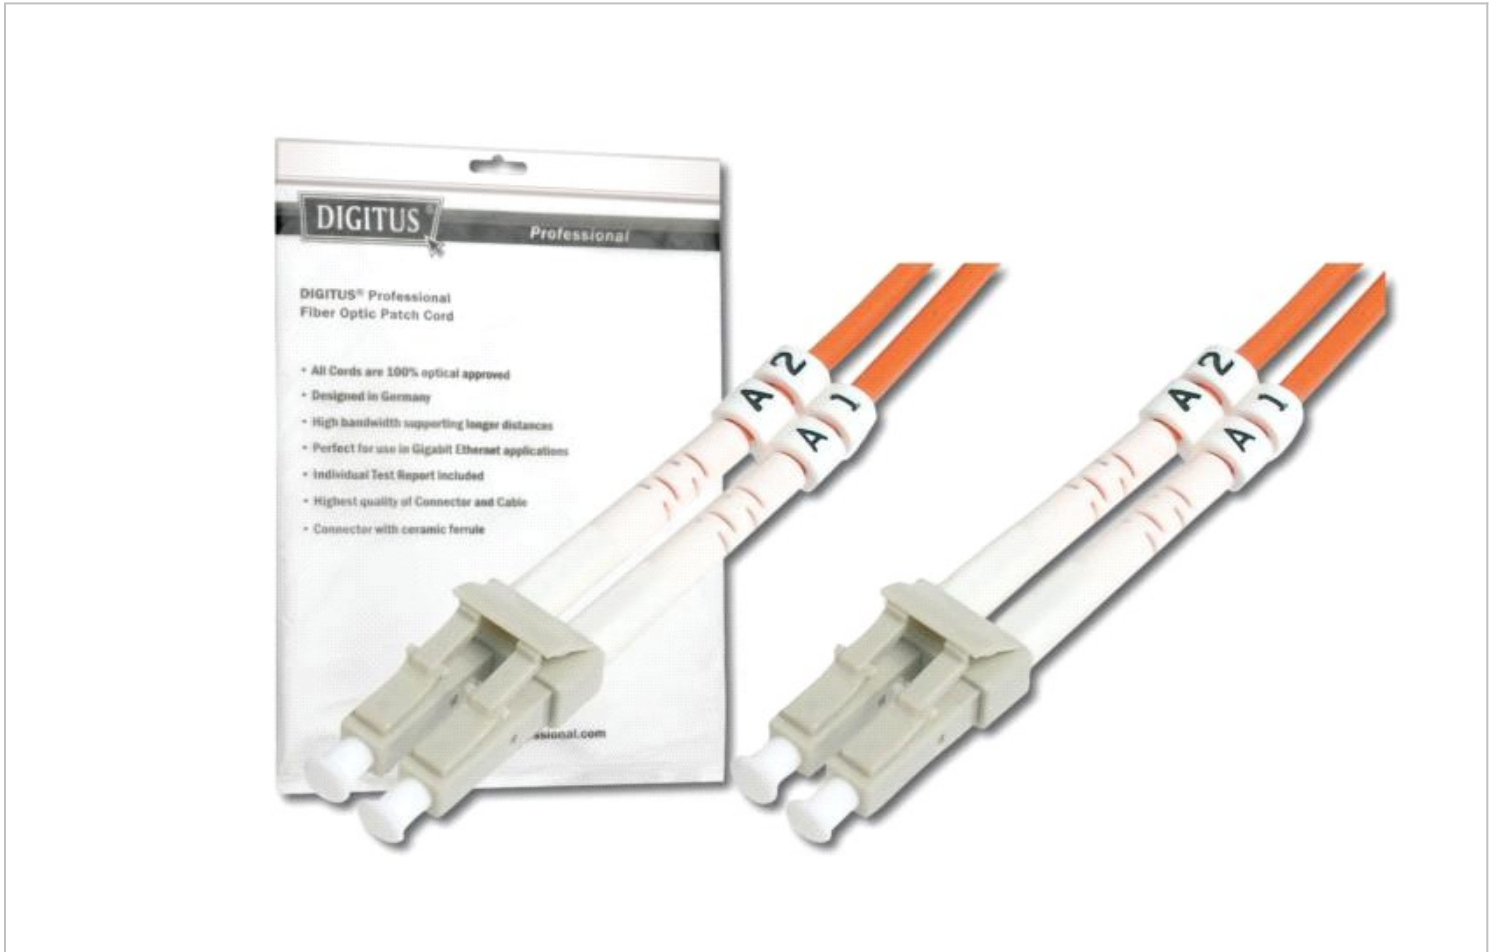

DIGITUS LWL Patchkabel, LC zu LC

DK-2533-02/3 EAN: 4016032248866

Multimode 50/125 μ , Duplex Länge 2m, Klasse OM3

Hervorragende Leistung und Verbindungsqualität für Ihr Netzwerk

- Duplex Kabel
- LSOH
- Stecker mit Keramik Ferrule
- Kabeldurchmesser 3mm
- Einzel verpackt mit Messprotokoll
- Anschluss 1: LC
- Anschluss 2: LC
- Kabeltyp: I-VH 2G50/125 μ
- Faser Klasse: OM3
- Art: Multimode
- Farbe Kabel: türkis
- Haube: einfarbig
- Faser Durchmesser: 50/125 μ
- Länge: 2 m
- Verpackung: DIGITUS Polybag

DIGITUS LWL Patchkabel, LC zu LC

DK-2533-02/3 EAN: 4016032248866

→ **Logistik**

	Anzahl (Stück)	Gewicht (kg)	Tiefe (cm)	Breite (cm)	Höhe (cm)	cm ³
Karton-VPE	100	5,50	46,00	36,00	32,00	52992,00
Innen-VPE	10	0,55	22,00	37,00	6,00	5299,20
Einzel-VPE	1	0,06	3,00	21,00	30,00	529,92
Netto einzeln ohne VP	1	0,00	16,50	16,50	2,00	0,00

→ **Verpackungstyp:**

Ursprungsland: China