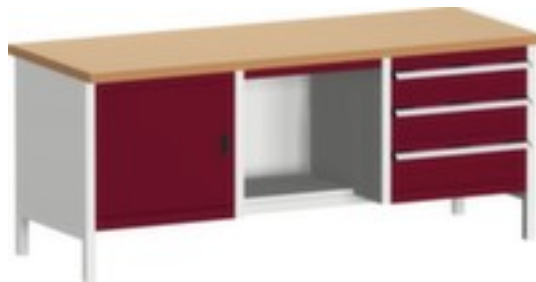

## **bott**

### **werkbank met opbergruimte cubio**

hoogte x breedte x diepte 840 x 2000 x 750 mm, tafelblad van beuken, geolied, draagvermogen 1200 kg, uitvoering frame 4 voeten, uitrusting: 3 laden, 1 kast, 1 legbord, onderstel met slag- en krasvaste poedercoating in RAL7035 lichtgrijs, front met slag- en krasvaste poedercoating in RAL3004 purperrood

## **bott Werkbank cubio**

werkbank met opbergruimte

- hoogte x breedte x diepte 840 x 2000 x 750 mm
- tafelblad van beuken, geolied
- bladdikte 40 mm
- draagvermogen 1200 kg
- uitvoering frame 4 voeten
- uitrusting: 3 laden, 1 kast, 1 legbord
- links 1 kast
- midden 1 legbord
- rechts 3 laden
- binnenzijde deur geperforeerd
- draagvermogen per lade 75 kg
- laden op looprails met kogellagers, uittrekbaar legbord 100 %
- met lade voor normale belastingen
- met greeplijst
- laden en kast afzonderlijk afsluitbaar
- constructie van staal
- onderstel met slag- en krasvaste poedercoating in RAL7035 lichtgrijs

## Technische details

meubeltype	tafel	draagvermogen lade	75 kg
type tafel	werkbank	uittrekbare lade	100 %
uitvoering frame	4 voeten	uittrekrail lade	op looprails met kogellagers
vorm onderstel	4-voetonderstel	greep	greeplijst
hoogte	840 mm	materiaal plaat	beuken
breedte	2000 mm	oppervlak plaat	geolied
diepte	750 mm	kleur plaat	beuken
dikte plaat	40 mm	materiaal onderstel	staal
soort uittrekking	lade voor normale belastingen	oppervlak onderstel	m. poedercoating
draagvermogen	1200 kg	kleur onderstel	lichtgrijs // RAL7035
in hoogte verstelbaar	ja	oppervlak front	m. poedercoating
werkbank uitrusting	3 laden, 1 kast, 1 legbord	kleur voorkant	purperrood // RAL3004
onderbouwelementen links	1 kast	sluitfunctie	laden en kast afzonderlijk afsluitbaar
onderbouwelementen midden	1 legbord	legborden	1 stuks
onderbouwelementen rechts	3 laden	deuren aantal	1 stuks
laden aantal	3 stuks	verrijdbaar	nee
fronthoogte 150 mm	2 stuks	gewicht	137 kg
fronthoogte 200 mm	1 stuks		