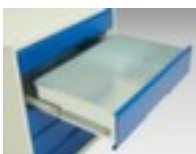

## **bott** **ladekast** verso

hoogte x breedte x diepte 1000 x 1050 x 550 mm, 4 lade(n), met volledig uittrekbaar, 1 x kast met dubbele vleugel deur, 1 niveaus met Stalen bodem

Artikelnummer: 232130

### ladekast

- hoogte x breedte x diepte 1000 x 1050 x 550 mm
- 4 lade(n)
- laden hoogte 4x100 mm
- constructie van staal, gelast
- draagvermogen per lade 75 kg
- met volledig uittrekbaar
- ladegeleider 100 %
- 1 x kast met dubbele vleugel deur
- deuropeningshoek 180 °
- 1 niveaus met Stalen bodem

## Gerelateerde Producten

233000		scheidings- en vakkenwanden, met 7 vakken, passend voor fronthoogte 100 / 125 mm, van staal met corrosiebeschermende zinklaag
233001		scheidings- en vakkenwanden, met 7 vakken, passend voor fronthoogte 175 mm, van staal met corrosiebeschermende zinklaag
233002		scheidings- en vakkenwanden, met 13 vakken, passend voor fronthoogte 100 / 125 mm, van staal met corrosiebeschermende zinklaag
233004		scheidings- en vakkenwanden, met 21 vakken, passend voor fronthoogte 100 / 125 mm, van staal met corrosiebeschermende zinklaag
233016		schuimstofelement, lengte x breedte 1050 x 550 mm, van rubber in zwart
233035		afrolrand, voor ladekast, breedte x diepte 1050 x 550 mm, in zwart
233074		binnenlade, hoogte x breedte x diepte 100 x 1050 x 550 mm, volledig uittrekbaar, draagvermogen 75 kg, van staal met slag- en krasvaste poedercoating in RAL5010 gentiaanblauw
233443		afdekplaat voor ladekast, voor kast breedte x diepte 1050 x 550 mm, van beukenmultiplex in decor bruin
233444		afdekplaat voor ladekast, voor kast breedte x diepte 1050 x 550 mm, van spaanplaat met linoleumlaag in decor grijs
233449		lade-indelingsset, met 33 vakken, van polypropyleen in lichtgrijs