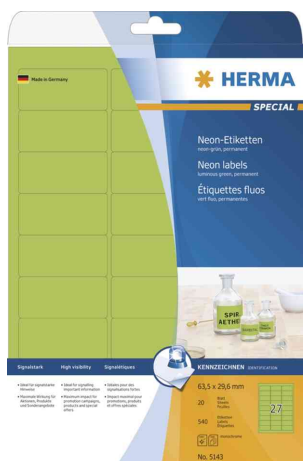

## Étiquettes fluos SPECIAL pour laser + photocopieuse petit emballage, 20 feuilles

- lance des signaux et attire une grande attention
- marquage coloré assure l'ordre et la clarté
- conditionné = 20 feuilles A4, vendu uniquement au conditionnement

### Exemples d'utilisation:

- pour des informations signalétiques p. ex. sur les expéditions postales, les modèles ou les documents d'expédition
- comme moyen d'avertissement, note rapide ou autocollant de promotion

### Adapté pour:

- laboratoires
- service de courrier

Visuel de référence: Étiquettes fluos SPECIAL

Étiquettes fluos SPECIAL, utilisation

Produit	Modèle	Dimensions (L x H)	Couleur	Conditionné / Étiquettes	Conditionné / Feuilles	Numéro de fabricant	Code
Étiquettes fluos	permanent	63,5 x 29,6 mm	jaune fluo	540	20	5140	6500245
		63,5 x 29,6 mm	orange fluo	540	20	5141	6500095
	permanent	63,5 x 29,6 mm	rouge fluo	540	20	5045	6502538
		63,5 x 29,6 mm	vert fluo	540	20	5143	6500312
	permanent	99,1 x 67,7 mm	jaune fluo	160	20	5144	6500248
		99,1 x 67,7 mm	orange fluo	160	20	5145	6500247
	permanent	99,1 x 67,7 mm	rouge fluo	160	20	5046	6502540
		99,1 x 67,7 mm	vert fluo	160	20	5147	6500244
	permanent	210 x 297 mm	jaune fluo	20	20	5148	6500313
		210 x 297 mm	orange fluo	20	20	5149	6500246
	permanent	210 x 297 mm	rouge fluo	20	20	5048	6502539
		210 x 297 mm	vert fluo	20	20	5151	6500315
	permanent	diamètre: 60 mm	jaune fluo	240	20	5152	6500091
		diamètre: 60 mm	orange fluo	240	20	5153	6500249
	permanent	diamètre: 60 mm	rouge fluo	240	20	5156	6502541
		diamètre: 60 mm	vert fluo	240	20	5155	6502542