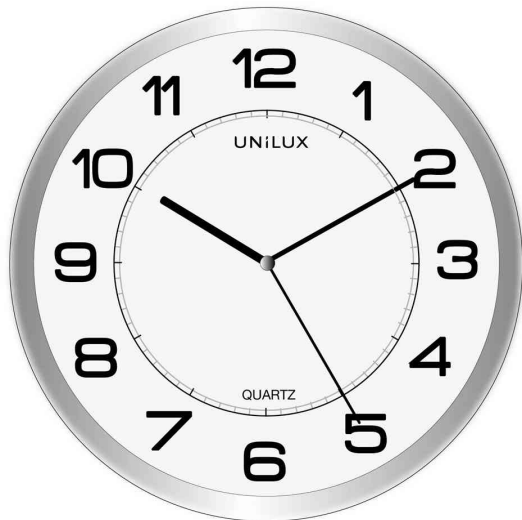

UNILUX

Horloge / horloge à quartz "MAGNET"

- arrière avec aimant pour une fixation facile à des surfaces magnétiques
- chiffre en noir - graphisme fin
- cadran: blanc
- avec trotteuse
- cadre en plastique
- couvercle en verre
- diamètre: 310 mm
- fonctionnement par pile: 1x mignon AA (non fourni)

Horloge / horloge à quartz "MAGNET"

Visuel de référence: présente le produit en utilisation

Produit	Modèle	Couleur	Conditionné	Numéro de fabricant	Code
Horloge "MAGNET"	analogique / oscillateur à quartz	gris métal		400094406	64000291