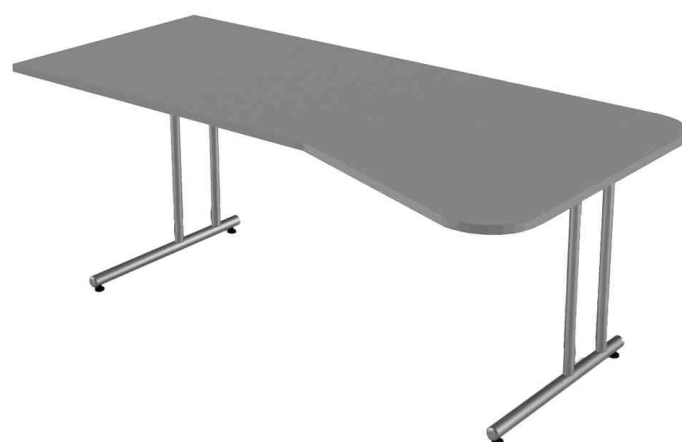

Bureau pour PC "Start Up", graphite