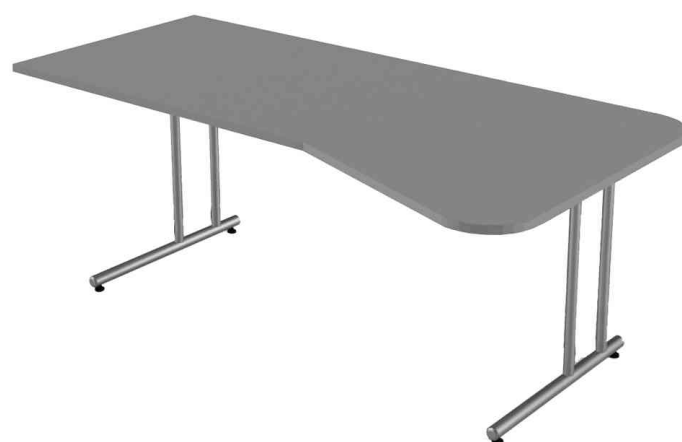

## Bureau pour PC "Start Up"

- piètement en C, argent aluminium, thermolaqué
- avec un grand plateau à la forme spécialement conçue pour le travail sur écran
- l'incurvation du plateau peut être montée à droite ou à gauche (plateau réversible)
- plateau en aggloméré mélaminé E1 avec bord rn ABS de 2 mm
- épaisseur du plateau: 19 mm
- tubes du piètement en C: 28 mm de diamètre
- pieds et tube de support du plateau: 38 mm de diamètre
- piètement en C sur pieds
- avec goulotte horizontale sous le plateau pour un câblage facile

Bureau pour PC "Start Up", graphite

Bureau pour PC "Start Up", gris clair

Table pour PC "Start Up", blanc

Produit	Modèle	Dimensions	Matière	Couleur	Numéro de fabricant	Code
Bureau pour PC "Start Up"	piètement en C	(L)1.900 x (P)800 / 1.000 x (H)750 mm	aggloméré / acier	anthracite	11435413	71400932
		(L)1.900 x (P)800 / 1.000 x (H)750 mm	aggloméré / acier	blanc	11434410	71400930
	piètement en C	(L)1.900 x (P)800 / 1.000 x (H)750 mm	aggloméré / acier	graphite	11434912	71400931
		(L)1.900 x (P)800 / 1.000 x (H)750 mm	aggloméré / acier	gris clair	11467611	71401360
Accessoire: Caisson annexe	4 tiroirs	(L)430 x (P)800 x (H)720 - 760 mm	aggloméré / acier	blanc	12419010	71400768
		(L)430 x (P)800 x (H)720 - 760 mm	aggloméré / acier	blanc / graphite	12419112	71400769
	4 tiroirs	(L)430 x (P)800 x (H)720 - 760 mm	particules de bois / acier	blanc / anthracite	12419213	71400770
Accessoire: Caisson mobile	3 tiroirs	(L)420 x (P)800 x (H)540 mm	aggloméré / acier	blanc	12455710	71400223
Accessoire: Cloison de table	pour table d'une largeur de 1.600 / 1.800 mm	(L)1.600 x (H)450 mm	aggloméré	graphite	19375312	71400609
		(L)1.600 x (P)116 x (H)450 mm	panneau de particules	blanc	19375210	71400941
Accessoire: Panneau de modestie / brise-vue	pour table d'une largeur de 1.600 / 1.800 mm	(l)1.450 x (H)300 mm	aggloméré	blanc	19371910	71400608