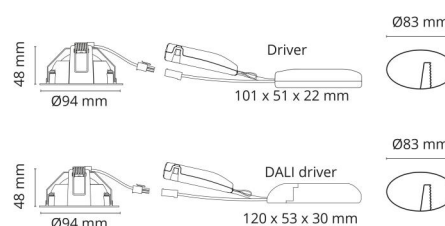

### Montage/Aansluiting

Montage: Inbouw, Binnen  
 Aansluiting: Schroefloos klemmenblok

### Afmetingen

Hoogte (mm) H: 50  
 Diameter (mm) D: 94  
 Cut-out (mm): 83  
 Inbouwdiepte plafond (mm): 48  
 Gewicht (kg) bruto/netto: 0.395 / 0.325

### Verpakking

Verpakkingsafmetingen (mm): 130 x 115 x 75

7 021989025030