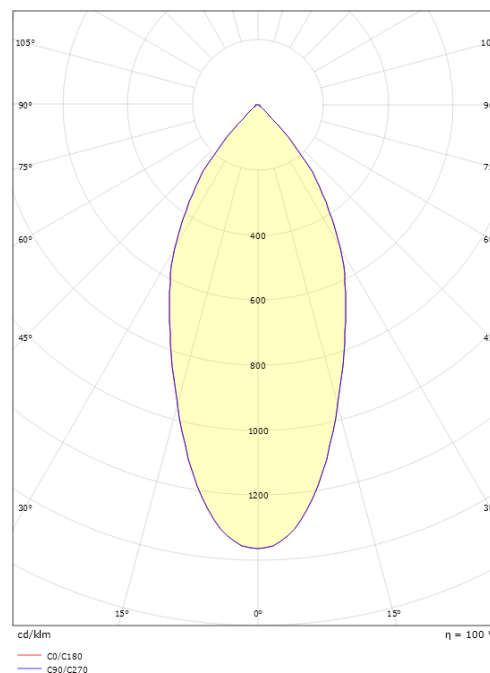

Junistar Lux Geborsteld Staal 580lm 2700K Ra 98 Faseafsnijding

Artikelcode: 902503
EAN: 7021989025030
Vervangt: 902202

Elektrisch

Wattage: 7W
System wattage: 8W
Spanning: 220-240V
Frequentie (Hz): 50/60Hz
Max. armaturen per stroomonderbreker: B10: 105, B16: 168, C10: 105, C16: 168

Lichttechniek

Soort lichtbron: LED
Luminous flux: 580lm
Werkzaamheid: 73 lm/W
Kleurtemperatuur: 2700K
Kleurweergave (CRI): Ra 98
MacAdams factor: SDCM: 1
levensduur: L90/B10>100,000
Lichtverdeling: Direct
Optiek: Reflector
Bundelhoek: 42°
UGR: UGR<22

Controle/dimmen

Type: Faseafsnijding

Bescherming

Isolatieklasse: Klasse II SELV

Energie en goedkeuringen

Bevat een lichtbron met energieklasse: F

Materiaal en afwerking

Behuizing: Aluminium
Kleur: Geborsteld staal
Materiaal afdekking: Gehard glas

Montage/Aansluiting

Montage: Inbouw, Binnen
Aansluiting: Schroefloos klemmenblok

Afmetingen

Hoogte (mm) H: 50
Diameter (mm) D: 94
Cut-out (mm): 83
Inbouwdiepte plafond (mm): 48
Gewicht (kg) bruto/netto: 0.395 / 0.325

Verpakking

Verpakkingsafmetingen (mm): 130 x 115 x 75

7 021989025030