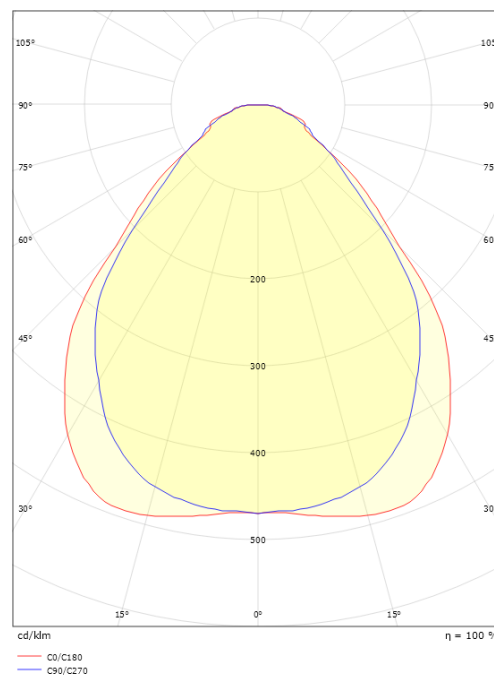

Sense TW 600x600 Wit Opalprisma 4000lm 2700-6500K Ra>80

Artikelcode: 212315
EAN: 7021982123153
Vervangt: 212230

Lichttechniek

Soort lichtbron: LED
Luminous flux: 4000lm
Kleurtemperatuur: 2700-6500K
Kleurweergave (CRI): Ra>80
MacAdams factor: SDCM: 3
levensduur: L80/B20>50,000
Lichtverdeling: Direct
Optiek: Kunststof opaal prisma
Fotobiologische veiligheid: RG 0

Bescherming

Isolatieklasse: Klasse III

Energie en goedkeuringen

Bevat een lichtbron met energieklasse: E

Materiaal en afwerking

Behuizing: Aluminium
Kleur: Wit
Materiaal afdekking: Acrylaat (PMMA)

Montage/Aansluiting

Montage: Inbouw, Binnen
Module: 600x600 Zichtbare T-drager, 15/24 mm
Aansluiting: Quick connector

Afmetingen

Lengte (mm) L: 597
Breedte (mm) W: 597
Hoogte (mm) H: 10
Gewicht (kg) bruto/netto: 4.7 / 4.5

Verpakking

Verpakkingsafmetingen (mm): 635 x 635 x 43

7 0 2 1 9 8 2 1 2 3 1 5 3