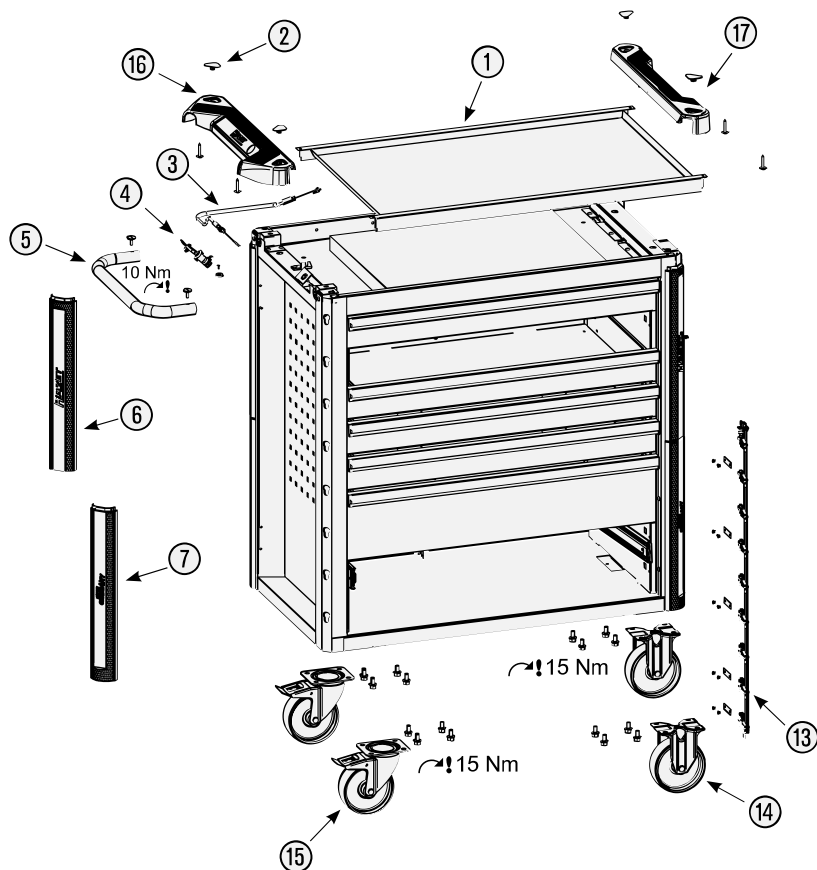

Ersatzteile 179 N X-8

Spare parts · Pièces de rechange

Pos	HAZET No.	Bezeichnung	Designation	Désignation	
1	179 N X-05	Arbeitsfläche · Edelstahl	Work surface · stainless steel	Plan de travail · acier inoxydable	1
2	179 N-05 K	Abdeckkappe	Cover cap	Capot de protection	4
3	179 N-01	Seilzug · Bj. → 1.8.2019: 179N · 179NX	Cable · model year → 1.8.2019: 179N · 179NX	Tirant à câble · Année de construction → 1/8/2019 : 179N · 179NX	1
3	179 N-01 A	Seilzug · Bj. 1.8.2019 →: 179N · 179NX	Cable · model year 1.8.2019 →: 179N · 179NX	Tirant à câble · Année de construction 1/8/2019 → : 179N · 179NX	1
4	179 N-08	Zylinderschloss · Bj. → 1.8.2019: 179N · 179NX · 179NXL · 179NXXL	Cylinder lock · model year → 1.8.2019: 179N · 179NX · 179NXL · 179NXXL	Serrure à cylindre · Année de construction → 1/8/2019 : 179N · 179NX · 179NXL · 179NXXL	1
4	179 N-08 A	Zylinderschloss · Bj. 1.8.2019 →: 179N · 179NX · 179NXL · 179NXXL	Cylinder lock · model year 1.8.2019 →: 179N · 179NX · 179NXL · 179NXXL	Serrure à cylindre · Année de construction 1/8/2019 → : 179N · 179NX · 179NXL · 179NXXL	1