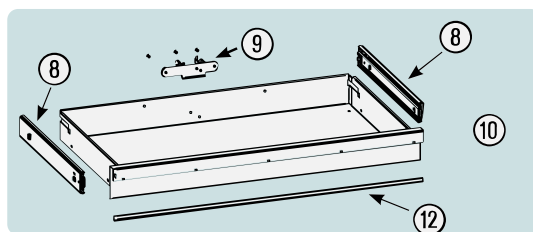

Ersatzteile 179 N X-8

Spare parts · Pièces de rechange

Pos	HAZET No.	Bezeichnung	Designation	Désignation	
1	179 N X-05	Arbeitsfläche · Edelstahl	Work surface · stainless steel	Plan de travail · acier inoxydable	1
2	179 N-05 K	Abdeckkappe	Cover cap	Capot de protection	4
3	179 N-01	Seilzug · Bj. → 1.8.2019: 179N · 179NX	Cable · model year → 1.8.2019: 179N · 179NX	Tirant à câble · Année de construction → 1/8/2019 : 179N · 179NX	1
3	179 N-01 A	Seilzug · Bj. 1.8.2019 →: 179N · 179NX	Cable · model year 1.8.2019 →: 179N · 179NX	Tirant à câble · Année de construction 1/8/2019 → : 179N · 179NX	1
4	179 N-08	Zylinderschloss · Bj. → 1.8.2019: 179N · 179NX · 179NXL · 179NXXL	Cylinder lock · model year → 1.8.2019: 179N · 179NX · 179NXL · 179NXXL	Serrure à cylindre · Année de construction → 1/8/2019 : 179N · 179NX · 179NXL · 179NXXL	1
4	179 N-08 A	Zylinderschloss · Bj. 1.8.2019 →: 179N · 179NX · 179NXL · 179NXXL	Cylinder lock · model year 1.8.2019 →: 179N · 179NX · 179NXL · 179NXXL	Serrure à cylindre · Année de construction 1/8/2019 → : 179N · 179NX · 179NXL · 179NXXL	1