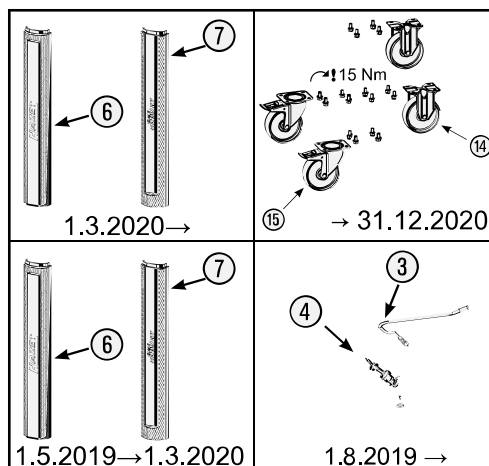

Ersatzteile 179 N X-8

Spare parts · Pièces de rechange

Pos	HAZET No.	Bezeichnung	Designation	Désignation	
1	179 N X-05	Arbeitsfläche · Edelstahl	Work surface · stainless steel	Plan de travail · acier inoxydable	1
2	179 N-05 K	Abdeckkappe	Cover cap	Capot de protection	4
3	179 N-01	Seilzug · Bj. → 1.8.2019: 179N · 179NX	Cable · model year → 1.8.2019: 179N · 179NX	Tirant à câble · Année de construction → 1/8/2019 : 179N · 179NX	1
3	179 N-01 A	Seilzug · Bj. 1.8.2019 →: 179N · 179NX	Cable · model year 1.8.2019 →: 179N · 179NX	Tirant à câble · Année de construction 1/8/2019 → : 179N · 179NX	1
4	179 N-08	Zylinderschloss · Bj. → 1.8.2019: 179N · 179NX · 179NXL · 179NXXL	Cylinder lock · model year → 1.8.2019: 179N · 179NX · 179NXL · 179NXXL	Serrure à cylindre · Année de construction → 1/8/2019 : 179N · 179NX · 179NXL · 179NXXL	1
4	179 N-08 A	Zylinderschloss · Bj. 1.8.2019 →: 179N · 179NX · 179NXL · 179NXXL	Cylinder lock · model year 1.8.2019 →: 179N · 179NX · 179NXL · 179NXXL	Serrure à cylindre · Année de construction 1/8/2019 → : 179N · 179NX · 179NXL · 179NXXL	1