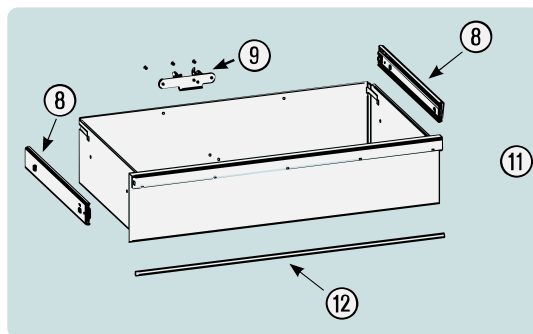

Ersatzteile 179 N X-8

Spare parts · Pièces de rechange

Pos	HAZET No.	Bezeichnung	Designation	Désignation	
1	179 N X-05	Arbeitsfläche · Edelstahl	Work surface · stainless steel	Plan de travail · acier inoxydable	1
2	179 N-05 K	Abdeckkappe	Cover cap	Capot de protection	4
3	179 N-01	Seilzug · Bj. → 1.8.2019: 179N · 179NX	Cable · model year → 1.8.2019: 179N · 179NX	Tirant à câble · Année de construction → 1/8/2019 : 179N · 179NX	1
3	179 N-01 A	Seilzug · Bj. 1.8.2019 →: 179N · 179NX	Cable · model year 1.8.2019 →: 179N · 179NX	Tirant à câble · Année de construction 1/8/2019 → : 179N · 179NX	1
4	179 N-08	Zylinderschloss · Bj. → 1.8.2019: 179N · 179NX · 179NXL · 179NXXL	Cylinder lock · model year → 1.8.2019: 179N · 179NX · 179NXL · 179NXXL	Serrure à cylindre · Année de construction → 1/8/2019 : 179N · 179NX · 179NXL · 179NXXL	1
4	179 N-08 A	Zylinderschloss · Bj. 1.8.2019 →: 179N · 179NX · 179NXL · 179NXXL	Cylinder lock · model year 1.8.2019 →: 179N · 179NX · 179NXL · 179NXXL	Serrure à cylindre · Année de construction 1/8/2019 → : 179N · 179NX · 179NXL · 179NXXL	1