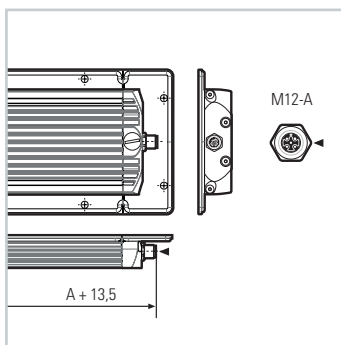

FIELDLED EVO 280_96 Einbau, 280 mm, 24V DC

Artikel-Nr.: 153010-11
EAN: 4260556625430

Bestell-Nr.: 153010-11
Modell: FIELDLED EVO 96 Einbau
Bauform: LED Einbauleuchte für Maschinen
Leuchtmittel: SMD LED
Lampenleistung: ~19 W
Lampenlichtstrom: 3000 lm
Lampenlichtausbeute: 155 lm/W
Lichtverteilung: direkt
Lichtfarbe: Tageslichtweiß (5200 - 5700K)
Anschlusswert Leuchte: 24V DC \pm 10%
Anschluss Leuchte: M12 Sensorstecker A-kodiert, stirnseitig
Schutzart: IP67/IP69K
Schutzklasse: III
Entblendung: Mikroprismen
Abstrahlwinkel: 100°
Betriebstemperatur: -30... +60 °C
Farbwiedergabe (Ra): > 85
Lampenlebensdauer: > 60.000 h
Material Gehäuse: Aluminium
Material Abdeckung: ESG (Sicherheitsglas), splitterfrei
Höhe [B] x Breite [C]: 30 x 96 mm, Rahmen: 5,6 x 132 mm
Länge [A]: 280 mm, Rahmen: 336 mm
Gewicht: ~1100 g
Bruttogewicht: ~1450 g
Risikogruppe: freie Gruppe
Dimmbar: optional über Zubehör
Kennzeichnung: CE, ETL Listed
Gefertigt in: Deutschland

Lampenlebensdauer in Betriebsstunden (L80/B10)

FIELDLED EVO 280_96 Einbau, 280 mm, 24V DC

Item number: 153010-11
EAN: 4260556625430

Order number: 153010-11
Model: FIELDLED EVO 96 Einbau
Type: LED recessed luminaire for machines
Illuminant: SMD LED
Power consumption: ~19 W
Lamp luminous flux: 3000 lm
Lamp luminous efficiency: 155 lm/W
Light distribution: direct
Light colour: daylight white (5200 - 5700K)
Connected load: 24V DC \pm 10%
Connection: M12 sensor connector, A-type encoded, front-end
Degree of protection: IP67/IP69K
Class of protection: III
Glare-free: microprism
Beam angle (optics): 100°
Operating temperature: -30... +60 °C
Colour rendering (Ra): > 85
Lamps lifetime: > 60,000 h
Housing material: aluminium
Cover material: ESG (toughened safety glass), shatterproof
Height [B] x Width [C]: 30 x 96 mm, frame: 5,6 x 132 mm
Length [A]: 280 mm, frame: 336 mm
Weight (net): ~1100 g
Gross weight: ~1450 g
Risk group (DIN EN 62471): free group
Dimmable: via optional accessory
Marking: CE, ETL Listed
Made in: Germany