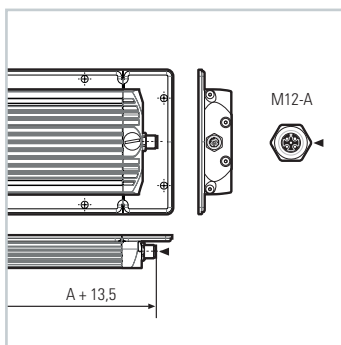

FIELDLED EVO 280_96 Einbau, 280 mm, 24V DC

Artikel-Nr.: 153010-11
EAN: 4260556625430

Bestell-Nr.: 153010-11
Modell: FIELDLED EVO 96 Einbau
Bauform: LED Einbauleuchte für Maschinen
Leuchtmittel: SMD LED
Lampenleistung: ~19 W
Lampenlichtstrom: 3000 lm
Lampenlichtausbeute: 155 lm/W
Lichtverteilung: direkt
Lichtfarbe: Tageslichtweiß (5200 - 5700K)
Anschlusswert Leuchte: 24V DC \pm 10%
Anschluss Leuchte: M12 Sensorstecker A-kodiert, stirnseitig
Schutzart: IP67/IP69K
Schutzklasse: III
Entblendung: Mikroprismen
Abstrahlwinkel: 100°
Betriebstemperatur: -30... +60 °C
Farbwiedergabe (Ra): > 85
Lampenlebensdauer: > 60.000 h
Material Gehäuse: Aluminium
Material Abdeckung: ESG (Sicherheitsglas), splitterfrei
Höhe [B] x Breite [C]: 30 x 96 mm, Rahmen: 5,6 x 132 mm
Länge [A]: 280 mm, Rahmen: 336 mm
Gewicht: ~1100 g
Bruttogewicht: ~1450 g
Risikogruppe: freie Gruppe
Dimmbar: optional über Zubehör
Kennzeichnung: CE, ETL Listed
Gefertigt in: Deutschland

Lampenlebensdauer in Betriebsstunden (L80/B10)

FIELDLED EVO 280_96 Einbau, 280 mm, 24V DC

Item number: 153010-11
EAN: 4260556625430

Order number: 153010-11
Model: FIELDLED EVO 96 Einbau
Type: LED recessed luminaire for machines
Illuminant: SMD LED
Power consumption: ~19 W
Lamp luminous flux: 3000 lm
Lamp luminous efficiency: 155 lm/W
Light distribution: direct
Light colour: daylight white (5200 - 5700K)
Connected load: 24V DC \pm 10%
Connection: M12 sensor connector, A-type encoded, front-end
Degree of protection: IP67/IP69K
Class of protection: III
Glare-free: microprism
Beam angle (optics): 100°
Operating temperature: -30... +60 °C
Colour rendering (Ra): > 85
Lamps lifetime: > 60,000 h
Housing material: aluminium
Cover material: ESG (toughened safety glass), shatterproof
Height [B] x Width [C]: 30 x 96 mm, frame: 5,6 x 132 mm
Length [A]: 280 mm, frame: 336 mm
Weight (net): ~1100 g
Gross weight: ~1450 g
Risk group (DIN EN 62471): free group
Dimmable: via optional accessory
Marking: CE, ETL Listed
Made in: Germany