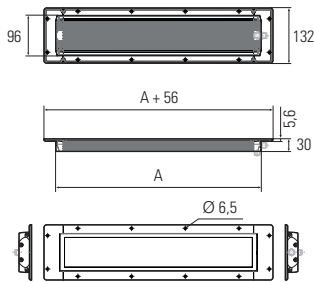

FIELDLED EVO 280_96 Einbau, 280 mm, 24V DC

Artikel-Nr.: 153010-11
EAN: 4260556625430

Bestell-Nr.: 153010-11
Modell: FIELDLED EVO 96 Einbau
Bauform: LED Einbauleuchte für Maschinen
Leuchtmittel: SMD LED
Lampenleistung: ~19 W
Lampenlichtstrom: 3000 lm
Lampenlichtausbeute: 155 lm/W
Lichtverteilung: direkt
Lichtfarbe: Tageslichtweiß (5200 - 5700K)
Anschlusswert Leuchte: 24V DC \pm 10%
Anschluss Leuchte: M12 Sensorstecker A-kodiert, stirnseitig
Schutzart: IP67/IP69K
Schutzklasse: III
Entblendung: Mikroprismen
Abstrahlwinkel: 100°
Betriebstemperatur: -30... +60 °C
Farbwiedergabe (Ra): > 85
Lampenlebensdauer: > 60.000 h
Material Gehäuse: Aluminium
Material Abdeckung: ESG (Sicherheitsglas), splitterfrei
Höhe [B] x Breite [C]: 30 x 96 mm, Rahmen: 5,6 x 132 mm
Länge [A]: 280 mm, Rahmen: 336 mm
Gewicht: ~1100 g
Bruttogewicht: ~1450 g
Risikogruppe: freie Gruppe
Dimmbar: optional über Zubehör
Kennzeichnung: CE, ETL Listed
Gefertigt in: Deutschland

Lampenlebensdauer in Betriebsstunden (L80/B10)

FIELDLED EVO 280_96 Einbau, 280 mm, 24V DC

Item number: 153010-11
EAN: 4260556625430

Order number: 153010-11
Model: FIELDLED EVO 96 Einbau
Type: LED recessed luminaire for machines
Illuminant: SMD LED
Power consumption: ~19 W
Lamp luminous flux: 3000 lm
Lamp luminous efficiency: 155 lm/W
Light distribution: direct
Light colour: daylight white (5200 - 5700K)
Connected load: 24V DC \pm 10%
Connection: M12 sensor connector, A-type encoded, front-end
Degree of protection: IP67/IP69K
Class of protection: III
Glare-free: microprism
Beam angle (optics): 100°
Operating temperature: -30... +60 °C
Colour rendering (Ra): > 85
Lamps lifetime: > 60,000 h
Housing material: aluminium
Cover material: ESG (toughened safety glass), shatterproof
Height [B] x Width [C]: 30 x 96 mm, frame: 5,6 x 132 mm
Length [A]: 280 mm, frame: 336 mm
Weight (net): ~1100 g
Gross weight: ~1450 g
Risk group (DIN EN 62471): free group
Dimmable: via optional accessory
Marking: CE, ETL Listed
Made in: Germany