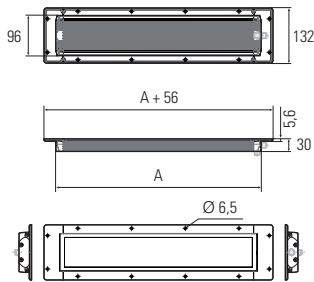

FIELDLED EVO 280_96 Einbau, 280 mm, 24V DC

Artikel-Nr.: 153010-11
EAN: 4260556625430

Bestell-Nr.: 153010-11
Modell: FIELDLED EVO 96 Einbau
Bauform: LED Einbauleuchte für Maschinen
Leuchtmittel: SMD LED
Lampenleistung: ~19 W
Lampenlichtstrom: 3000 lm
Lampenlichtausbeute: 155 lm/W
Lichtverteilung: direkt
Lichtfarbe: Tageslichtweiß (5200 - 5700K)
Anschlusswert Leuchte: 24V DC \pm 10%
Anschluss Leuchte: M12 Sensorstecker A-kodiert, stirnseitig
Schutzart: IP67/IP69K
Schutzklasse: III
Entblendung: Mikroprismen
Abstrahlwinkel: 100°
Betriebstemperatur: -30... +60 °C
Farbwiedergabe (Ra): > 85
Lampenlebensdauer: > 60.000 h
Material Gehäuse: Aluminium
Material Abdeckung: ESG (Sicherheitsglas), splitterfrei
Höhe [B] x Breite [C]: 30 x 96 mm, Rahmen: 5,6 x 132 mm
Länge [A]: 280 mm, Rahmen: 336 mm
Gewicht: ~1100 g
Bruttogewicht: ~1450 g
Risikogruppe: freie Gruppe
Dimmbar: optional über Zubehör
Kennzeichnung: CE, ETL Listed
Gefertigt in: Deutschland

Lampenlebensdauer in Betriebsstunden (L80/B10)

FIELDLED EVO 280_96 Einbau, 280 mm, 24V DC

Item number: 153010-11
EAN: 4260556625430

Order number: 153010-11
Model: FIELDLED EVO 96 Einbau
Type: LED recessed luminaire for machines
Illuminant: SMD LED
Power consumption: ~19 W
Lamp luminous flux: 3000 lm
Lamp luminous efficiency: 155 lm/W
Light distribution: direct
Light colour: daylight white (5200 - 5700K)
Connected load: 24V DC \pm 10%
Connection: M12 sensor connector, A-type encoded, front-end
Degree of protection: IP67/IP69K
Class of protection: III
Glare-free: microprism
Beam angle (optics): 100°
Operating temperature: -30... +60 °C
Colour rendering (Ra): > 85
Lamps lifetime: > 60,000 h
Housing material: aluminium
Cover material: ESG (toughened safety glass), shatterproof
Height [B] x Width [C]: 30 x 96 mm, frame: 5,6 x 132 mm
Length [A]: 280 mm, frame: 336 mm
Weight (net): ~1100 g
Gross weight: ~1450 g
Risk group (DIN EN 62471): free group
Dimmable: via optional accessory
Marking: CE, ETL Listed
Made in: Germany