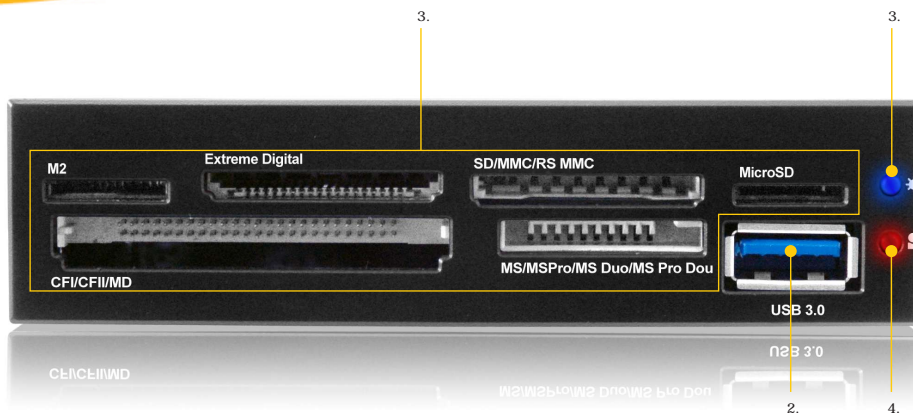

IB-865 3,5" Multikartenleser mit USB 3.0 Frontanschluss

Hauptmerkmale

- Interner USB 3.0 Anschluss für Superspeed 5 Gbit/s
- Passend für einen Standard 3,5" Einbauschacht
- 6x Kartenleser Slot
- Unterstützt über 60 verschiedene Speicherkarten
- 1x USB 3.0 Frontanschluss
- Betriebssystem unabhängig

Verbindung IB-865

Stecken Sie einfach den 20Pin USB 3.0 Stecker auf die interne USB 3.0 Buchse auf dem Mainbord, sodann können Sie über 60 verschiedene Speicherkarten lesen oder beschreiben. Der USB 3.0 Anschluss ermöglicht einen höheren Datendurchsatz als USB 2.0. Für eine bessere Zugänglichkeit wurde zusätzlich ein USB 3.0 Frontanschluss integriert.

Technische Daten

Modell	IB-865
Artikel Nr.	20065
EAN Code	4250078185802
Marke	ICY BOX
Artikel Text	3,5" Multikartenleser mit USB 3.0 Frontanschluss
Farbe	Schwarz
Material	Metall/Kunststoff
Benötigter Platz	1x 3,5"
Speicherkartenunterstützung	Übergeordnete Kartenformate: xD, SD, SDHC, SDXC, MMC, RS MMC, MicroSD, CFI, CFII, MD, MS, MS Pro, MS Pro Duo, M2
Externe Datenschnittstelle/ Frontanschluss	1x USB 3.0, 6x Kartenleser Slot
Länge interner Datenkabel	600 mm
Betriebssystem	Betriebssystem unabhängig
Übertr.geschwindigkeit	USB 3.0 bis zu 5 Gbit/s
Ein-/ Ausschalter	Nein
LED	Betrieb und Zugriff
Stromverbindung	Stromversorgung über USB

Frontansicht

Rückansicht

1. Kartenleser Slot (6x)
2. USB 3.0 Anschluss (1x)
3. LED Betrieb
4. LED Zugriff

1x USB 3.0 20Pin Verbindung
zu 1x USB 3.0 20Pin Host
(Mainbord)

Verpackungsinhalt : 1x IB-865, 1x Schraubensatz, 1x Bedienungsanleitung