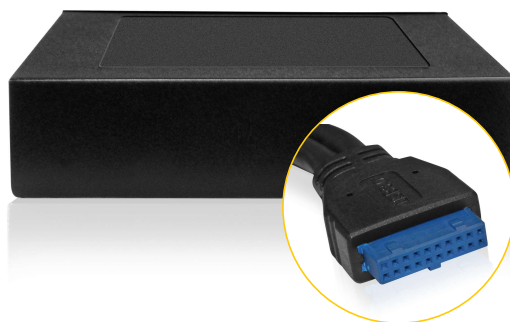

IB-865 3,5" Multikartenleser mit USB 3.0 Frontanschluss

Hauptmerkmale

- Interner USB 3.0 Anschluss für Superspeed 5 Gbit/s
- Passend für einen Standard 3,5" Einbauschacht
- 6x Kartenleser Slot
- Unterstützt über 60 verschiedene Speicherkarten
- 1x USB 3.0 Frontanschluss
- Betriebssystem unabhängig

Verbindung IB-865

Stecken Sie einfach den 20Pin USB 3.0 Stecker auf die interne USB 3.0 Buchse auf dem Mainbord, sodann können Sie über 60 verschiedene Speicherkarten lesen oder beschreiben. Der USB 3.0 Anschluss ermöglicht einen höheren Datendurchsatz als USB 2.0. Für eine bessere Zugänglichkeit wurde zusätzlich ein USB 3.0 Frontanschluss integriert.

Technische Daten

Modell	IB-865
Artikel Nr.	20065
EAN Code	4250078185802
Marke	ICY BOX
Artikel Text	3,5" Multikartenleser mit USB 3.0 Frontanschluss
Farbe	Schwarz
Material	Metall/Kunststoff
Benötigter Platz	1x 3,5"
Speicherkartenunterstützung	Übergeordnete Kartenformate: xD, SD, SDHC, SDXC, MMC, RS MMC, MicroSD, CFI, CFII, MD, MS, MS Pro, MS Pro Duo, M2
Externe Datenschnittstelle/ Frontanschluss	1x USB 3.0, 6x Kartenleser Slot
Länge interner Datenkabel	600 mm
Betriebssystem	Betriebssystem unabhängig
Übertr.geschwindigkeit	USB 3.0 bis zu 5 Gbit/s
Ein-/ Ausschalter	Nein
LED	Betrieb und Zugriff
Stromverbindung	Stromversorgung über USB

Frontansicht

Rückansicht

1. Kartenleser Slot (6x)
2. USB 3.0 Anschluss (1x)
3. LED Betrieb
4. LED Zugriff

1x USB 3.0 20Pin Verbindung
zu 1x USB 3.0 20Pin Host
(Mainbord)

Verpackungsinhalt : 1x IB-865, 1x Schraubensatz, 1x Bedienungsanleitung