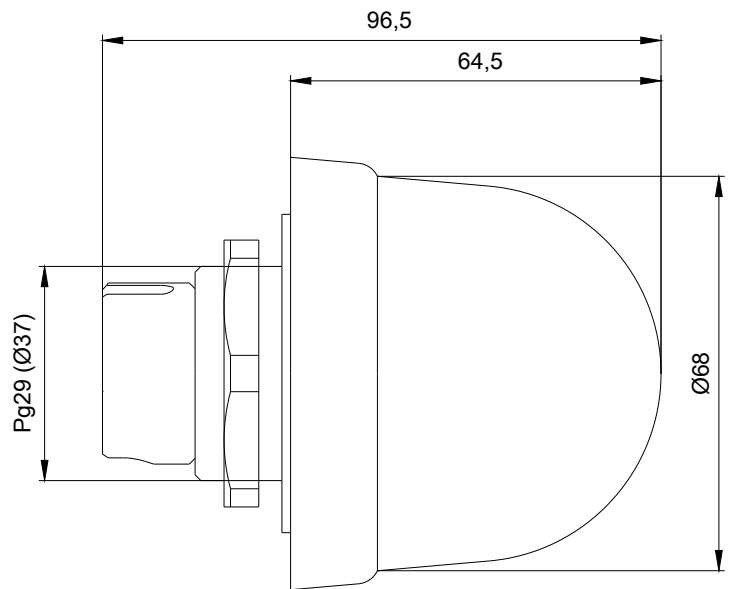

### Mechanische Daten

<b>Produktbestandteil Leuchtmittel</b>	Nein
--	------

Ausführung des elektrischen Anschlusses	Schraubanschluss
Außendurchmesser des Signalsäulenelements	75 mm

Leuchtmittel	
Ausführung der Fassung	BA 15d
Ausführung des optischen Signals	Dauerlicht
Art des Leuchtmittels	Glühlampe / LED

Umgebungsbedingungen	
Umgebungstemperatur während Betrieb	-20 ... +60 °C
Schutzart IP	IP65
Tiefe	31 mm
Höhe	66 mm
Breite	75 mm

<https://support.industry.siemens.com/cs/ww/de/ps/8WD5300-1AC>

**Bilddatenbank (Produktfotos, 2D-Maßzeichnungen, 3D-Modelle, Geräteschaltpläne, EPLAN Makros, ...)**

[http://www.automation.siemens.com/bilddb/cax\\_de.aspx?mlfb=8WD5300-1AC&lang=de](http://www.automation.siemens.com/bilddb/cax_de.aspx?mlfb=8WD5300-1AC&lang=de)