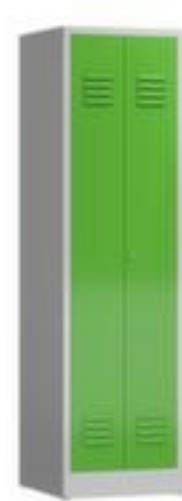

Abteilschrank

ClassiX

Höhe x Breite x Tiefe 1800 x 500 x 500 mm, 2 Abteil(e), Verschließbar mit Drehriegelverschluss für Vorhängeschloss, Türen gemeinsam verschließbar, Unterbau Sockel, Korpus mit elektrostatischer Pulverbeschichtung in RAL7035 Lichtgrau, Front mit elektrostatischer Pulverbeschichtung in RAL6018 Gelbgrün

Artikelnummer: 241829

Abteilschrank

- Höhe x Breite x Tiefe 1800 x 500 x 500 mm
- 2 Abteil(e)
- Türanschlag beidseitig
- Links ausgestattet mit 4 Böden, rechts mit Hutboden und Kleiderstange mit 2 Doppelhaken
- Doppel-Flügeltür mit Lüftungsschlitzen
- Verschließbar mit Drehriegelverschluss für Vorhängeschloss
- Türen gemeinsam verschließbar
- Unterbau Sockel
- Konstruktion aus Stahl, verschweißt
- Korpus mit elektrostatischer Pulverbeschichtung in RAL7035 Lichtgrau
- Front mit elektrostatischer Pulverbeschichtung in RAL6018 Gelbgrün
- Die Anlieferung erfolgt fertig montiert

Technische Details

Möbeltyp	Schrank	Oberfläche Korpus	pulverbeschichtet
Schranktyp	Spind	Oberfläche Front	pulverbeschichtet
Einsatzort	Innenbereich	Schrank Ausstattung	Böden, Hutboden, Kleiderstange, Haken
Abteile	2 Stück	Schrank links Ausstattung	Böden
Doppelstöckig	nein	Schrank rechts Ausstattung	Hutboden, Kleiderstange, Haken
Höhe	1800 mm	Hutboden	ja
Breite	500 mm	Kleiderstange	ja
Tiefe	500 mm	Sitzbanktyp	ohne
Unterbau	Sockel	Türtyp	Doppel-Flügeltür mit Belüftung
abschließbar	ja	Türanschlag	beidseitig
Material	Stahl	Schließsystem	Drehriegelverschluss für Vorhängeschloss
Material Verarbeitung	verschweißt	Schließfunktion	Türen gemeinsam verschließbar
Farbe Korpus	lichtgrau // RAL7035	Anlieferung	fertig montiert
Farbe Front	gelbgrün // RAL6018	Gewicht	34,1 kg

Zubehör

242096		Sitzbank für Garderoben- oder Schließfachschrank, Höhe x Breite x Tiefe 420 x 500 x 800 mm, aus Hartholz in Buche
242105		Sitzbank für Garderoben- oder Schließfachschrank, Höhe x Breite x Tiefe 420 x 500 x 800 mm, aus Hartholz in Buche