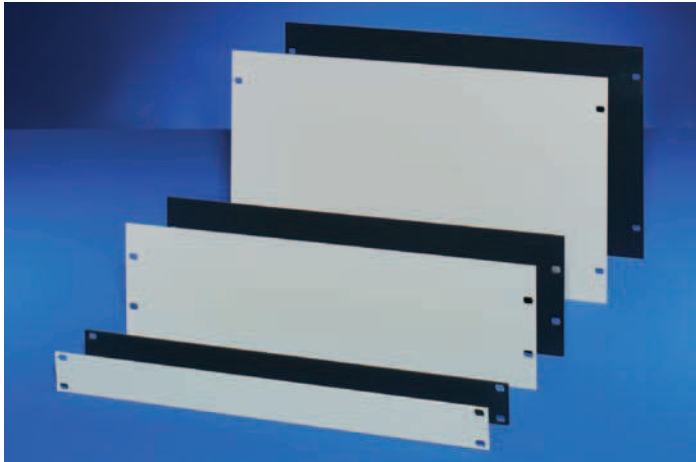

Cabinet Accessories – Mechanics

19" front panels

- Al anodised, colours light grey (RAL 7035) or black grey (RAL 7021)

Delivery comprises

Item	Qty	Description
1	1	19" front panel, Al, 3 mm/4 mm

00504002

sza42889

Order Information

Height	H	D	X1	X2	Mounting holes pieces	3 mm thick, RAL 7021 Part no.	3 mm thick, RAL 7035 Part no.	3 mm, Al anodised, cut edges plain Part no.	4 mm, Al anodised Part no.
U	mm	mm	mm	mm					
1	43.6	31.7	–	–	4	30118-948	30118-299	30219-098	40304-074
2	88.1	76.2	–	–	4	30118-949	30118-301	30219-101	40304-075
3	132.5	57.1	–	–	4	30118-950	30118-302	30219-104	40304-076
4	177.0	101.6	–	–	4	30118-951	30118-303	30219-107	40304-077
5	221.4	146.0	–	–	4	30118-952	30118-304	30219-110	40304-078
6	265.9	190.4	–	–	4	30118-953	30118-305	30219-113	40304-079
7	310.3	234.9	88.9	57.1	8	30118-954	30118-306	30219-137	40304-080
8	354.8	279.4	101.6	76.2	8	30118-955	30118-307	30219-138	40304-081
9	399.2	323.8	101.6	120.6	8	30118-956	30118-308	30219-143	40304-082
10	443.7	368.3	101.6	165.1	8	30118-957	30118-309	30219-144	40304-083