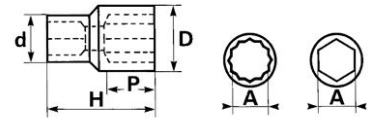

3/8" 12-SIDED SOCKETS

Description

Chrome-vanadium steel. In accordance with DIN ISO 3124.

Characteristics

Ref.	EAN	Square drive adapter	Diameter mm	Length mm
880135	3660338335778	3/8	6	25
880136	3660338335785	3/8	7	25
880137	3660338335792	3/8	8	25
880138	3660338335808	3/8	9	25
880139	3660338335815	3/8	10	25
880140	3660338335822	3/8	11	25
880141	3660338335839	3/8	12	25
880142	3660338335846	3/8	13	25
880143	3660338335853	3/8	14	25
880144	3660338335860	3/8	15	25
880145	3660338335877	3/8	16	25
880146	3660338335884	3/8	17	25
880147	3660338335891	3/8	18	25
880148	3660338335907	3/8	19	28
880149	3660338335914	3/8	20	28
880150	3660338335921	3/8	22	32