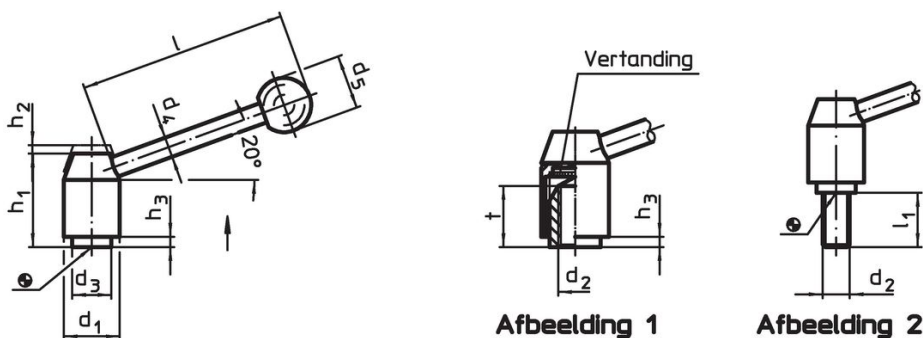

Verstelbare klemhefbomen

24440.0526

Productbeschrijving

Materiaal

Hefboom

- staal, gezwart

Binnendelen

- staal, gezwart, kwaliteit 5.8

Schroef

- staal, gezwart, kwaliteit 5.8

Kogelknop

- kunststof (PF 31), zwart, DIN 319

Werking

Door heffen van de hefboom wordt de veranding vrijgegeven. De hefboom wordt via de veranding gepositioneerd. Het draadeind kan vervangen worden. Na het loslaten klikt de veranding erin.

Meer informatie

Opmerkingen

Het schroefdraad kan verwisseld worden.

Tekening

Bestelinformatie

| d ₁ | d ₂ | l ₁ | d ₃ | Afmetingen | | | | | | [g] | Artikelnr. | |
|-------------------------------------|----------------|----------------|----------------|----------------|----------------|----------------|----------------|----------------|-----|-----|------------|--|
| | | | | d ₄ | d ₅ | h ₁ | h ₂ | h ₃ | l | | | |
| met draadeind – Afbeelding 2, Staal | | | | | | | | | | | | |
| 40 | M20 | 80 | 30 | 14 | 35 | 68 | 5,5 | 6 | 138 | 859 | 24440.0526 | |