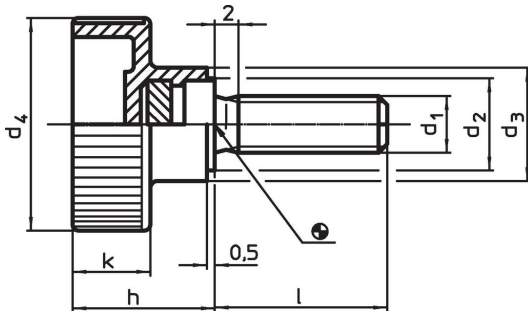

### Bestelinformatie

Afmetingen							 min.   max.		 [g]	Artikelnr.
d <sub>1</sub>	l	d <sub>2</sub>	d <sub>3</sub>	d <sub>4</sub>	h	k	[°C]			
Roestvast staal										
M10	30	16	18	36	22,5	12,5	-30	80	33	24830.0274