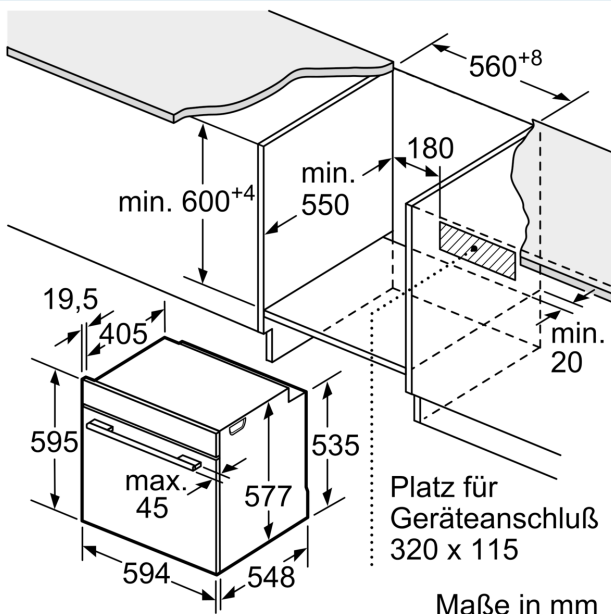

Maße in mm

Maße in mm