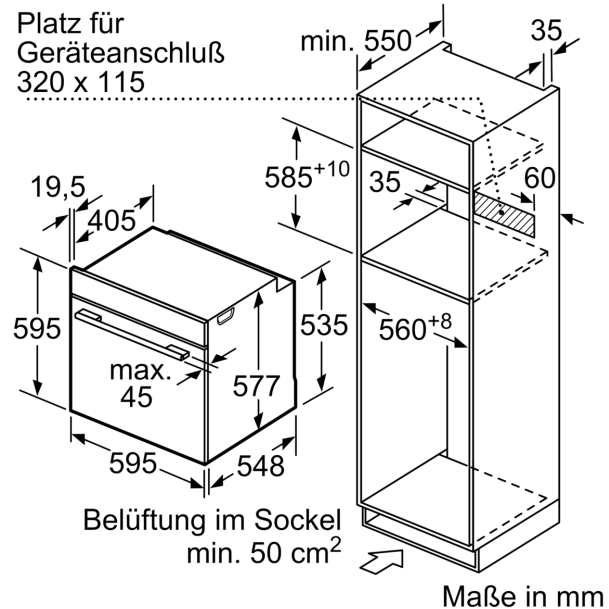

Zusatzfunktion: Kombinationsbetrieb mit Mikrowelle
 Steuerung: elektronisch
 Abmessungen des Gerätes: 595 x 594 x 548 mm
 Abmessungen des Garraumes: 357.0 x 480 x 392.0 mm
 Länge Anschlusskabel: 120.0 cm
 Nettogewicht: 43.8 kg
 Bruttogewicht: 47.0 kg
 EAN-Nummer: 4242003671979
 Maximale Mikrowellenleistung: 800 W
 Anschlusswert: 3600 W
 Absicherung: 16 A
 Spannung: 220-240 V
 Frequenz: 60; 50 Hz
 Steckerart: Schuko-/Gardy mit Erdung
 Integriertes Zubehör: 1 x Backblech emailliert, 1 x Kombirost, 1 x Universalpfanne

Technische Info

- Länge des Anschlusskabels: 120 cm
- Nennspannung: 220 - 240 V

- Gesamtanschlusswert Elektro: 3.6 kW

Maße

- Gerätemaße (HxBxT): 595 x 594 x 548mm
- Nischenmaße (HxBxT): 595 mm x 560 mm x 550 mm
- „Maße und Einbauhinweise zu diesem Gerät gemäß technischer Zeichnung beachten“
- Um die technische und optische Kompatilität zu gewährleisten, empfehlen wir Ihnen, Komplementär-Produkte innerhalb der Produktserie IQ700 zu wählen, um die bestmögliche Einbausituation Ihrer Einbaugeräte zu gewährleisten.

iQ700, Einbau-Backofen mit
Mikrowellenfunktion, 60 x 60 cm,
Edelstahl
HM676G0S1

Maße in mm

Wird das Gerät unter einem Kochfeld eingebaut, muss folgende Arbeitsplattenstärke (ggf. inkl. Unterkonstruktion) beachtet werden.

Maße in mm