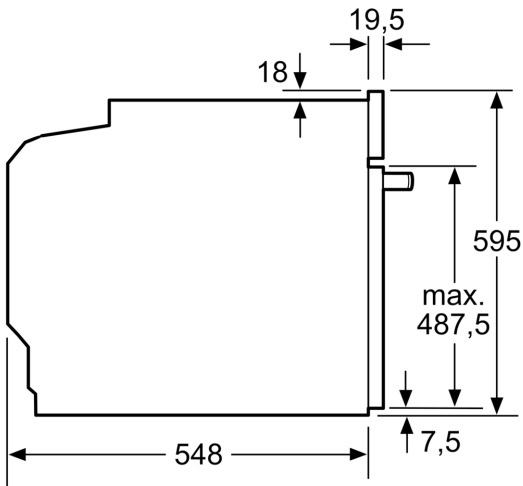

Zusatzfunktion: Kombinationsbetrieb mit Mikrowelle
 Steuerung: elektronisch
 Abmessungen des Gerätes: 595 x 594 x 548 mm
 Abmessungen des Garraumes: 357.0 x 480 x 392.0 mm
 Länge Anschlusskabel: 120.0 cm
 Nettogewicht: 43.8 kg
 Bruttogewicht: 47.0 kg
 EAN-Nummer: 4242003671979
 Maximale Mikrowellenleistung: 800 W
 Anschlusswert: 3600 W
 Absicherung: 16 A
 Spannung: 220-240 V
 Frequenz: 60; 50 Hz
 Steckerart: Schuko-/Gardy mit Erdung
 Integriertes Zubehör: 1 x Backblech emailliert, 1 x Kombirost, 1 x Universalpfanne

Technische Info

- Länge des Anschlusskabels: 120 cm
- Nennspannung: 220 - 240 V

- Gesamtanschlusswert Elektro: 3.6 kW

Maße

- Gerätemaße (HxBxT): 595 x 594 x 548mm
- Nischenmaße (HxBxT): 595 mm x 560 mm x 550 mm
- „Maße und Einbauhinweise zu diesem Gerät gemäß technischer Zeichnung beachten“
- Um die technische und optische Kompatilität zu gewährleisten, empfehlen wir Ihnen, Komplementär-Produkte innerhalb der Produktserie IQ700 zu wählen, um die bestmögliche Einbausituation Ihrer Einbaugeräte zu gewährleisten.

iQ700, Einbau-Backofen mit
Mikrowellenfunktion, 60 x 60 cm,
Edelstahl
HM676G0S1

Maße in mm

Wird das Gerät unter einem Kochfeld eingebaut, muss folgende Arbeitsplattenstärke (ggf. inkl. Unterkonstruktion) beachtet werden.

Maße in mm