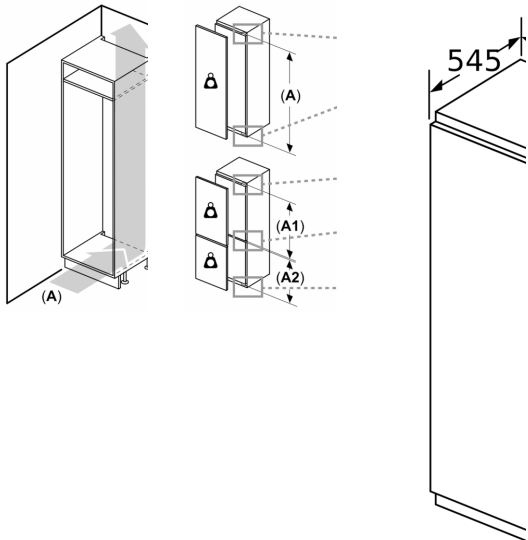

**Serie 8, Einbau-Kühlschrank mit
Gefrierfach, 177.5 x 56 cm,
Flachscharnier
KIF82PFE0**

Luftaustri
min. 200

Belüftung
im Sockel
min. 200