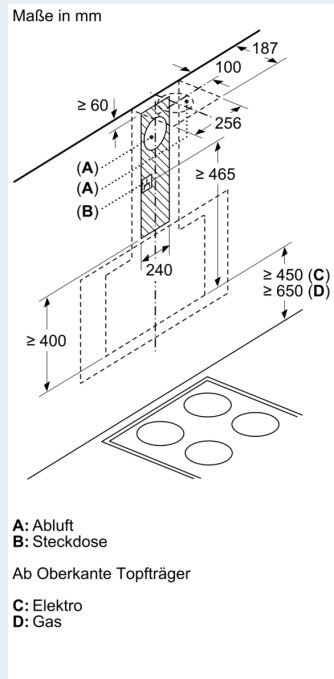

Maße

- Für Wandmontage über Kochstellen
- Abluftstutzen Ø 150 mm (Ø 120 mm beiliegend)
- Gerätemaße Abluft (HxBxT): 928-1198 x 590 x 499 mm
- Gerätemaße Umluft ohne Kamin (HxBxT): 370 x 590 x 499 mm
- Gerätemaße Umluft mit Kamin (HxBxT): 988-1258 x 590 x 499 mm
- Gerätemaße Umluft mit CleanAir Plus Umluft Set (HxBxT):
- 1118 x 590 x 499 mm - Montage auf Außenkanal
- 1188-1458 x 590 x 499 mm - Montage auf Innenkanal
- Gesamtanschlusswert: 263 W

* Gemäß EU-Regulierung Nr. 65/2014

iQ300, Wandesse, 60 cm, Klarglas
schwarz bedruckt
LC67KIM60

Maßzeichnungen

Maße in mm

(1) Position für Steckdose

Maximale Stärke der Rückwand beachten.

Maße in mm

Maßzeichnungen

Gerät im Umluftbetrieb
ohne Kanal
Umluftset erforderlich

Maße in mm

(1) Abluft
(2) Umluft
(3) Luftaustritt - Schlitze bei
Abluft nach unten montieren

Maße in mm