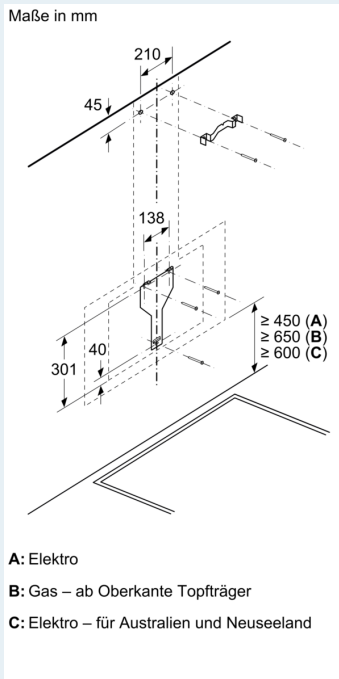

Maße

- Für Wandmontage über Kochstellen
- Abluftstutzen Ø 150 mm (Ø 120 mm beiliegend)
- Gerätemaße Abluft (HxBxT): 928-1198 x 590 x 499 mm
- Gerätemaße Umluft ohne Kamin (HxBxT): 370 x 590 x 499 mm
- Gerätemaße Umluft mit Kamin (HxBxT): 988-1258 x 590 x 499 mm
- Gerätemaße Umluft mit CleanAir Plus Umluft Set (HxBxT):
- 1118 x 590 x 499 mm - Montage auf Außenkanal
- 1188-1458 x 590 x 499 mm - Montage auf Innenkanal
- Gesamtanschlusswert: 263 W

* Gemäß EU-Regulierung Nr. 65/2014

iQ300, Wandesse, 60 cm, Klarglas
schwarz bedruckt
LC67KIM60

Maßzeichnungen

Maße in mm

(1) Position für Steckdose

Maximale Stärke der Rückwand beachten.

Maße in mm

Maßzeichnungen

Gerät im Umluftbetrieb
ohne Kanal
Umluftset erforderlich

Maße in mm

(1) Abluft
(2) Umluft
(3) Luftaustritt - Schlitze bei
Abluft nach unten montieren

Maße in mm