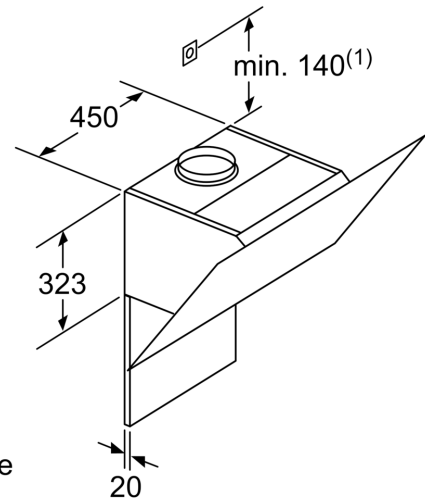

Maße

- Für Wandmontage über Kochstellen
- Abluftstutzen Ø 150 mm (Ø 120 mm beiliegend)
- Gerätemaße Abluft (HxBxT): 928-1198 x 590 x 499 mm
- Gerätemaße Umluft ohne Kamin (HxBxT): 370 x 590 x 499 mm
- Gerätemaße Umluft mit Kamin (HxBxT): 988-1258 x 590 x 499 mm
- Gerätemaße Umluft mit CleanAir Plus Umluft Set (HxBxT):
- 1118 x 590 x 499 mm - Montage auf Außenkanal
- 1188-1458 x 590 x 499 mm - Montage auf Innenkanal
- Gesamtanschlusswert: 263 W

* Gemäß EU-Regulierung Nr. 65/2014

iQ300, Wandesse, 60 cm, Klarglas
schwarz bedruckt
LC67KIM60

Maßzeichnungen

Maße in mm

(1) Position für Steckdose

Maximale Stärke der Rückwand beachten.

Maße in mm

Maßzeichnungen