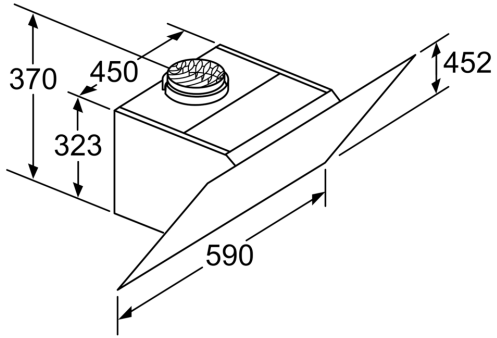

Maße

- Für Wandmontage über Kochstellen
- Abluftstutzen Ø 150 mm (Ø 120 mm beiliegend)
- Gerätemaße Abluft (HxBxT): 928-1198 x 590 x 499 mm
- Gerätemaße Umluft ohne Kamin (HxBxT): 370 x 590 x 499 mm
- Gerätemaße Umluft mit Kamin (HxBxT): 988-1258 x 590 x 499 mm
- Gerätemaße Umluft mit CleanAir Plus Umluft Set (HxBxT):
- 1118 x 590 x 499 mm - Montage auf Außenkanal
- 1188-1458 x 590 x 499 mm - Montage auf Innenkanal
- Gesamtanschlusswert: 263 W

* Gemäß EU-Regulierung Nr. 65/2014

iQ300, Wandesse, 60 cm, Klarglas
schwarz bedruckt
LC67KIM60

Maßzeichnungen

Maße in mm

(1) Position für Steckdose

Maximale Stärke der Rückwand beachten.

Maße in mm

Maßzeichnungen