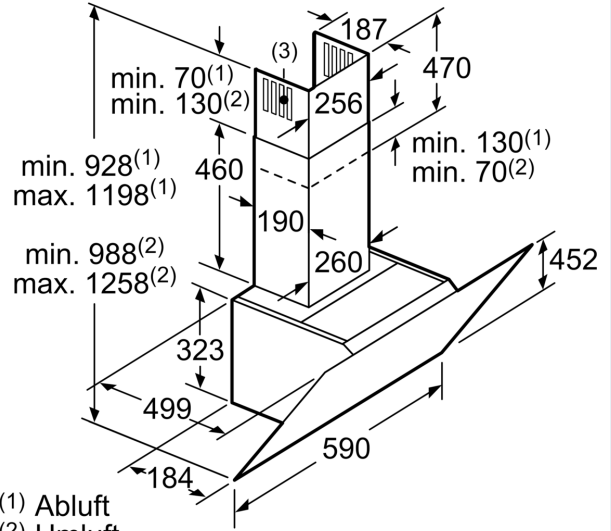

Maße

- Für Wandmontage über Kochstellen
- Abluftstutzen Ø 150 mm (Ø 120 mm beiliegend)
- Gerätemaße Abluft (HxBxT): 928-1198 x 590 x 499 mm
- Gerätemaße Umluft ohne Kamin (HxBxT): 370 x 590 x 499 mm
- Gerätemaße Umluft mit Kamin (HxBxT): 988-1258 x 590 x 499 mm
- Gerätemaße Umluft mit CleanAir Plus Umluft Set (HxBxT):
- 1118 x 590 x 499 mm - Montage auf Außenkanal
- 1188-1458 x 590 x 499 mm - Montage auf Innenkanal
- Gesamtanschlusswert: 263 W

* Gemäß EU-Regulierung Nr. 65/2014

iQ300, Wandesse, 60 cm, Klarglas
schwarz bedruckt
LC67KIM60

Maßzeichnungen

Maße in mm

(1) Position für Steckdose

Maximale Stärke der Rückwand beachten.

Maße in mm

Maßzeichnungen

Gerät im Umluftbetrieb
ohne Kanal
Umluftset erforderlich

Maße in mm

(1) Abluft
(2) Umluft
(3) Luftaustritt - Schlitze bei
Abluft nach unten montieren

Maße in mm