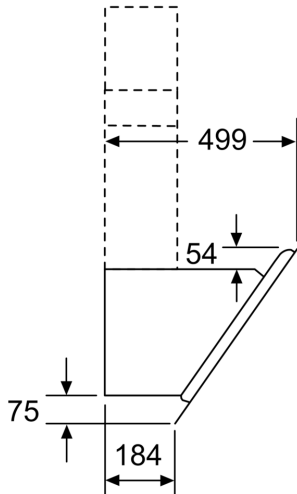

Maße

- Für Wandmontage über Kochstellen
- Abluftstutzen Ø 150 mm (Ø 120 mm beiliegend)
- Gerätemaße Abluft (HxBxT): 928-1198 x 590 x 499 mm
- Gerätemaße Umluft ohne Kamin (HxBxT): 370 x 590 x 499 mm
- Gerätemaße Umluft mit Kamin (HxBxT): 988-1258 x 590 x 499 mm
- Gerätemaße Umluft mit CleanAir Plus Umluft Set (HxBxT):
- 1118 x 590 x 499 mm - Montage auf Außenkanal
- 1188-1458 x 590 x 499 mm - Montage auf Innenkanal
- Gesamtanschlusswert: 263 W

* Gemäß EU-Regulierung Nr. 65/2014

iQ300, Wandesse, 60 cm, Klarglas
schwarz bedruckt
LC67KIM60

Maßzeichnungen

Maße in mm

(1) Position für Steckdose

Maximale Stärke der Rückwand beachten.

Maße in mm

Maßzeichnungen