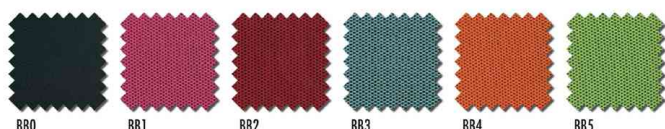

Remarque : les produits présentés en tant qu'accessoires ne sont pas des composants du tabouret et ne sont pas inclus dans la livraison !

Tabouret "Sitness Half Ball", bleu

Tabouret "Sitness Half Ball", noir

Tabouret "Sitness Half Ball", rouge

BB0

BB1

BB2

BB3

BB4

BB5

BB6

BB7

BB8

BB9

Aperçu des couleurs

Exemples d'utilisation

Produit	Modèle	Couverture de siège	Couleur de siège	Capacité de charge	Numéro de fabricant	Code
Accessoire: Roulettes pour sol dur					6991	70699950
Tabouret "Sitniss Half Ball"		tissu	bleu	110 kg	SH17 BB6	70570085
		tissu	noir	110 kg	SH17 BB0	77240103
		tissu	rouge	110 kg	SH17 BB2	77240104
		tissu	vert	110 kg	SH17 BB8	70570090
		tissu	vert pomme	110 kg	SH17 BB5	70570081