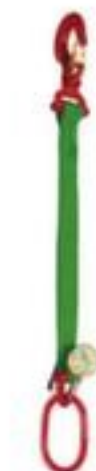

élingue multibrins

force simple directe 2000 kg,
longueur utile 1,5 m, nombre de
chaînes : 1 pièce, en polyester en
vert

Numéro d'article: 350319

Élingue multibrins

1 brins

élingue multibrins

- force simple directe 2000 kg
- longueur utile 1,5 m
- nombre de chaînes : 1 pièce
- œillet de grue haut. x larg. 110 x 60 mm
- en polyester en vert
- code de couleurs selon DIN EN 1492-1

Détails techniques

appareil de levage	équipement d'arrimage	Hauteur d'œillet de grue (ga.)	110 mm
équipement d'arrimage	élingue multibrins	Largeur de l'œillet de grue (ga.)	60 mm
charge (simple directe)	2000 kg	matériau	polyester
longueur utile	1,5 m	norme	DIN EN 1492-1 (code couleurs)
couleur d'identification	vert	Poids	2,96 kg
nombre de chaînes	1 pièce		

Accessoires

419131

Longueur supplémentaire 0,5 mètre pour élingue multibrins, force 2000 kg, 1 brins, supplément de prix par 0,5 m de longueur supplémentaire ! commande/livraison uniquement avec le produit principal