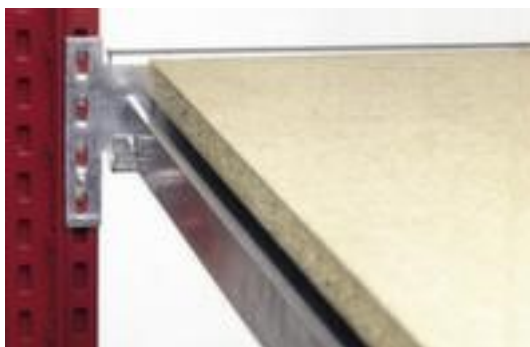

rayonnage grande largeur

rayonnage suivant, hauteur x largeur x profondeur 3000 x 2016 x 824 mm, charge max. par tablette 350 kg, 5 niveaux avec aggloméré, utilisation unilatéral - conçu pour un montage mural, traverses avec revêtement en zinc anti-corrosion

Numéro d'article: 869896

Rayonnage grande largeur

Rayonnage suivant

rayonnage grande largeur

- rayonnage suivant
- système emboîtable
- convient pour pour marchandises encombrantes
- hauteur x largeur x profondeur 3000 x 2016 x 824 mm
- charge maximale par élément 1 600 kg
- charge max. par tablette 350 kg
- largeur x profondeur compartiment 2000 x 800 mm
- 5 niveaux avec aggloméré
- Réglable au pas de 25 mm
- le fond est inséré à fleur de lisse
- utilisation unilatéral - conçu pour un montage mural
- structure en acier
- traverses avec revêtement en zinc anti-corrosion
- volume de livraison : rayonnage suivant avec 1 échelle et plateaux conf. à l'offre
- Produit livré démonté

Détails techniques

type de meuble	rayonnage	nombre de tablettes/niveaux	5 pièce
type de rayonnage	rayonnage grande largeur	type tablette/niveau	aggloméré
rayonnage modulaire	système emboîtable	stabilité des tablettes / niveau	supports
champ de rayonnage	rayonnage suivant	montage des tablettes / niveaux	inséré à fleur de lisse
convient pour (produit/matériau)	marchandises encombrantes	tablette réglable au pas	25 mm
matériau	acier	utilisation	unilatéral
hauteur	3000 mm	surface de traverses	galvanisé
largeur	2016 mm	équipement rayonnage	tablettes
profondeur	824 mm	alignement angle d'installation	droit
charge maxi par tablette	350 kg	stabilité / renfort / entretoise	raidisseurs nervurés
largeur de compartiment	2000 mm	exécution couleur	galvanisé
charge maxi par élément	1600 kg	volume de livraison	rayonnage suivant avec 1 échelle et plateaux conf. à l'offre
profondeur de compartiment	800 mm	livraison	démonté
épaisseur de tablette	19 mm	Poids	178,67 kg