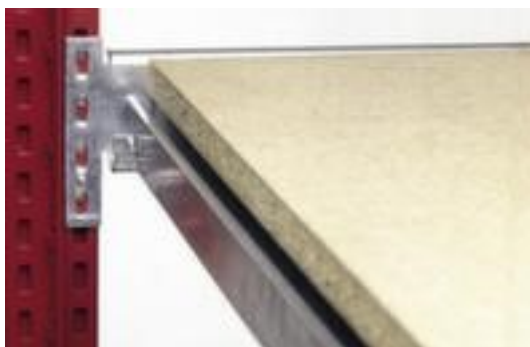

## rayonnage grande largeur

rayonnage suivant, hauteur x largeur x profondeur 3000 x 2016 x 824 mm, charge max. par tablette 350 kg, 5 niveaux avec aggloméré, utilisation unilatéral - conçu pour un montage mural, traverses avec revêtement en zinc anti-corrosion

### Rayonnage suivant

rayonnage grande largeur

- rayonnage suivant
- système emboîtable
- convient pour pour marchandises encombrantes
- hauteur x largeur x profondeur 3000 x 2016 x 824 mm
- charge maximale par élément 1 600 kg
- charge max. par tablette 350 kg
- largeur x profondeur compartiment 2000 x 800 mm
- 5 niveaux avec aggloméré
- Réglable au pas de 25 mm
- le fond est inséré à fleur de lisse
- utilisation unilatéral - conçu pour un montage mural
- structure en acier
- traverses avec revêtement en zinc anti-corrosion
- volume de livraison : rayonnage suivant avec 1 échelle et plateaux conf. à l'offre
- Produit livré démonté

## Détails techniques

type de meuble	rayonnage	nombre de tablettes/niveaux	5 pièce
type de rayonnage	rayonnage grande largeur	type tablette/niveau	aggloméré
rayonnage modulaire	système emboîtable	stabilité des tablettes / niveau	supports
champ de rayonnage	rayonnage suivant	montage des tablettes / niveaux	inséré à fleur de lisse
convient pour (produit/matériau)	marchandises encombrantes	tablette réglable au pas	25 mm
matériau	acier	utilisation	unilatéral
hauteur	3000 mm	surface de traverses	galvanisé
largeur	2016 mm	équipement rayonnage	tablettes
profondeur	824 mm	alignement angle d'installation	droit
charge maxi par tablette	350 kg	stabilité / renfort / entretoise	raidisseurs nervurés
largeur de compartiment	2000 mm	exécution couleur	galvanisé
charge maxi par élément	1600 kg	volume de livraison	rayonnage suivant avec 1 échelle et plateaux conf. à l'offre
profondeur de compartiment	800 mm	livraison	démonté
épaisseur de tablette	19 mm	Poids	178,67 kg