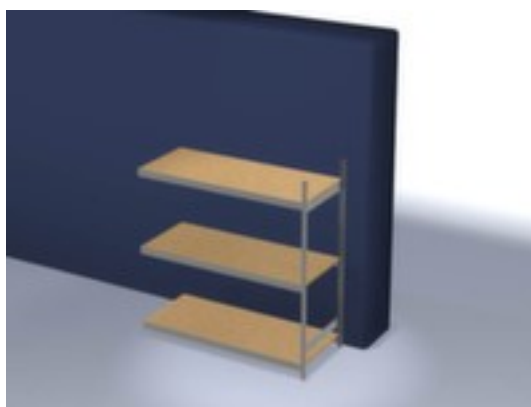

hofs rayonnage grande largeur

rayonnage suivant, hauteur x largeur x profondeur 2000 x 2020 x 835 mm, charge max. par tablette 350 kg, 3 niveaux avec sol en bois, utilisation unilatéral - conçu pour un montage mural, montants avec revêtement en zinc anti-corrosion, traverses avec revêtement en zinc anti-corrosion

Numéro d'article: 992757

hofs
REGALSYSTEME

hofs Rayonnage grande largeur

Rayonnage suivant

rayonnage grande largeur

- rayonnage suivant
- système emboîtable
- hauteur x largeur x profondeur 2000 x 2020 x 835 mm
- charge maximale par élément 1200 kg
- charge max. par tablette 350 kg
- largeur x profondeur compartiment 2000 x 800 mm
- 3 niveaux avec sol en bois

- niveaux avec renfort par poutres
- Réglable au pas de 25 mm
- utilisation unilatéral - conçu pour un montage mural
- montants avec embases et plateaux supérieurs pour profilés en plastique pour une finition propre en haut et en bas
- structure en acier
- montants avec revêtement en zinc anti-corrosion
- traverses avec revêtement en zinc anti-corrosion
- volume de livraison : rayonnage suivant avec 1 échelle et plateaux conf. à l'offre
- Produit livré démonté
- certifié GS, label de qualité RAL
- 5 années de garantie