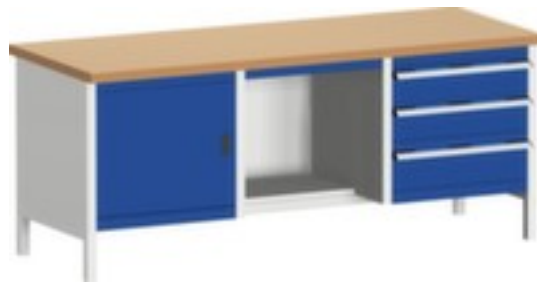

## **bott**

### **werkbank met opbergruimte cubio**

hoogte x breedte x diepte 840 x 2000 x 750 mm, tafelblad van beuken, geolied, draagvermogen 1200 kg, uitvoering frame 4 voeten, uitrusting: 3 laden, 1 kast, 1 legbord, onderstel met slag- en krasvaste poedercoating in RAL7035 lichtgrijs, front met slag- en krasvaste poedercoating in RAL5010 gentiaanblauw

## **bott Werkbank cubio**

werkbank met opbergruimte

- hoogte x breedte x diepte 840 x 2000 x 750 mm
- tafelblad van beuken, geolied
- bladdikte 40 mm
- draagvermogen 1200 kg
- uitvoering frame 4 voeten
- uitrusting: 3 laden, 1 kast, 1 legbord
- links 1 kast
- midden 1 legbord
- rechts 3 laden
- binnenzijde deur geperforeerd
- draagvermogen per lade 75 kg
- laden op looprails met kogellagers, uittrekbaar legbord 100 %
- met lade voor normale belastingen
- met greeplijst
- laden en kast afzonderlijk afsluitbaar
- constructie van staal
- onderstel met slag- en krasvaste poedercoating in RAL7035 lichtgrijs

## Technische details

meubeltype	tafel	draagvermogen lade	75 kg
type tafel	werkbank	uittrekbare lade	100 %
uitvoering frame	4 voeten	uittrekrail lade	op looprails met kogellagers
vorm onderstel	4-voetonderstel	greep	greeplijst
hoogte	840 mm	materiaal plaat	beuken
breedte	2000 mm	oppervlak plaat	geolied
diepte	750 mm	kleur plaat	beuken
dikte plaat	40 mm	materiaal onderstel	staal
soort uittrekking	lade voor normale belastingen	oppervlak onderstel	m. poedercoating
draagvermogen	1200 kg	kleur onderstel	lichtgrijs // RAL7035
in hoogte verstelbaar	ja	oppervlak front	m. poedercoating
werkbank uitrusting	3 laden, 1 kast, 1 legbord	kleur voorkant	gentiaanblauw // RAL5010
onderbouwelementen links	1 kast	sluitfunctie	laden en kast afzonderlijk afsluitbaar
onderbouwelementen midden	1 legbord	legborden	1 stuks
onderbouwelementen rechts	3 laden	deuren aantal	1 stuks
laden aantal	3 stuks	verrijdbaar	nee
fronthoogte 150 mm	2 stuks	gewicht	137 kg
fronthoogte 200 mm	1 stuks		