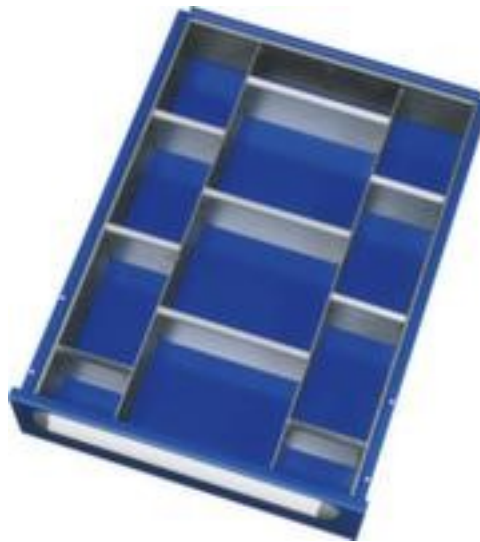

RAU

lade-indelingsset voor werkbank

Tom

2 lengteverdeler + 9 scheidingsplaten, passend voor fronthoogte 90 mm, breedte x diepte 390 x 560 mm

Artikelnummer: 222119

RAU.

RAU Indelingsset Tom

voor ladekasten

lade-indelingsset voor werkbank

- 2 lengteverdeler + 9 scheidingsplaten
- passend voor fronthoogte 90 mm
- breedte x diepte 390 x 560 mm
- 5 jaar garantie

Technische details

meubeltype	tafel	diepte	560 mm
type tafel	accessoire	voor fronthoogte	90 mm
type indeling	lade-indelingsset	scheidingswanden aantal	2 stuks
voor tafeltype	werkbank	vakkenwanden aantal	9 stuks
voor tafelaccessoires	lade	garantie	5 jaar
breedte	390 mm	gewicht	1,9 kg