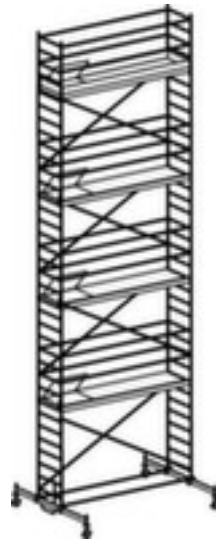

Hymer rolsteiger 8171

reikhoogte 10,6 m, steigerhoogte 9,82 m, 4 platform(s), per platform 1 luik, standhoogte 8,6 m, platform breedte x diepte 2950 x 650 mm, steiger van aluminium

Artikelnummer: 231406

HYMER

rolsteiger

- reikhoogte 10,6 m
- steigerhoogte 9,82 m
- 4 platform(s), per platform 1 luik
- standhoogte 8,6 m, platform breedte x diepte 2950 x 650 mm
- 8 x 8/2 x 4 sporten
- met weerbestendig en antislip platform en HYMER-lifter voor het gemakkelijk in- en uithangen van diagonale en normale schoren
- veilig in gebruik door rondom lopende balustrade
- zijdelings verplaatsen op de traverse voor werkzaamheden aan de wand
- met 4 in hoogte verstelbare zwenkwielen

- steiger van aluminium
- opbouw snel door praktische kliksluitingen
- conform DIN EN 1004
- 10 jaar garantie
- gewicht 370,7 kg

Technische details

stijgtechniek	steiger	onderbouw	4 in hoogte verstelbare zwenkwielen
steigertype	rolsteiger	platform belastbaar tot	200 kg
materiaal steiger	aluminium	steiger uitrusting	weerbestendig, antislip platform, HYMER-lifter voor het gemakkelijk in- en uithangen van diagonale en normale schoren
steigerhoogte	9,82 m	steiger functie	zijdelings verplaatsen op de traverse voor werkzaamheden aan de wand
standhoogte	8,6 m	veiligheidsuitrusting steiger	rondom lopende balustrade
	10,6 m	opbouw	snel door praktische kliksluitingen
platforms aantal	4	in-/uitklapbaar	nee
breedte platform	2950 mm	verrijdbaar	ja
diepte platform	650 mm	balustrade	beide zijden
doorgangen	per platform 1 luik	norm	conform DIN EN 1004
sporten aantal	8 x 8/2 x 4	garantie	10 jaar
diepte	800 mm	gewicht	370,7 kg