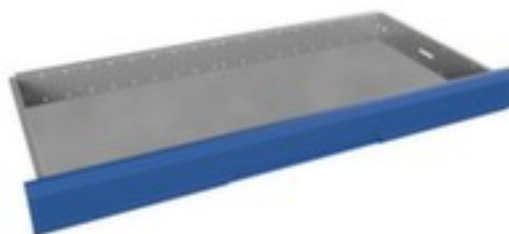

## **bott** **binnenlade** verso

hoogte x breedte x diepte 100 x 1050 x 550 mm, volledig uittrekbaar, draagvermogen 75 kg, van staal met slag- en krasvaste poedercoating in RAL5010 gentiaanblauw

**Artikelnummer: 233074**

### binnenlade

- hoogte x breedte x diepte 100 x 1050 x 550 mm
- volledig uittrekbaar
- draagvermogen 75 kg
- van staal met slag- en krasvaste poedercoating in RAL5010 gentiaanblauw

## Technische details

meubeltype	kast	diepte	550 mm
type kast	accessoire	draagvermogen	75 kg
uittrektype	binnenlade	materiaal	staal
soort uittrekking	volledig uittrekbaar	oppervlak front	m. poedercoating
hoogte	100 mm	kleur voorkant	gentiaanblauw // RAL5010
breedte	1050 mm	gewicht	9,698 kg

## Dit past ook bij ...

102657		magazijnbak, hoogte x breedte x diepte 50 x 102 x 85 / 70 mm, van polypropyleen in groen
217145		handafroller, Voor bandbreedte 50 mm op 76-kern, afroller van metaal
218389		bedrijfsverbandkist, Vulling: conform DIN 13157, koffer van kunststof in oranje, met wandhouder
230322		draaibare kruk, zitting hoogte x diameter 410 - 570 x 340 mm, ronde zitting van polyurethaan in zwart, frame van aluminium in aluminium-zilver, lift verchromd, frame met 5 wielen